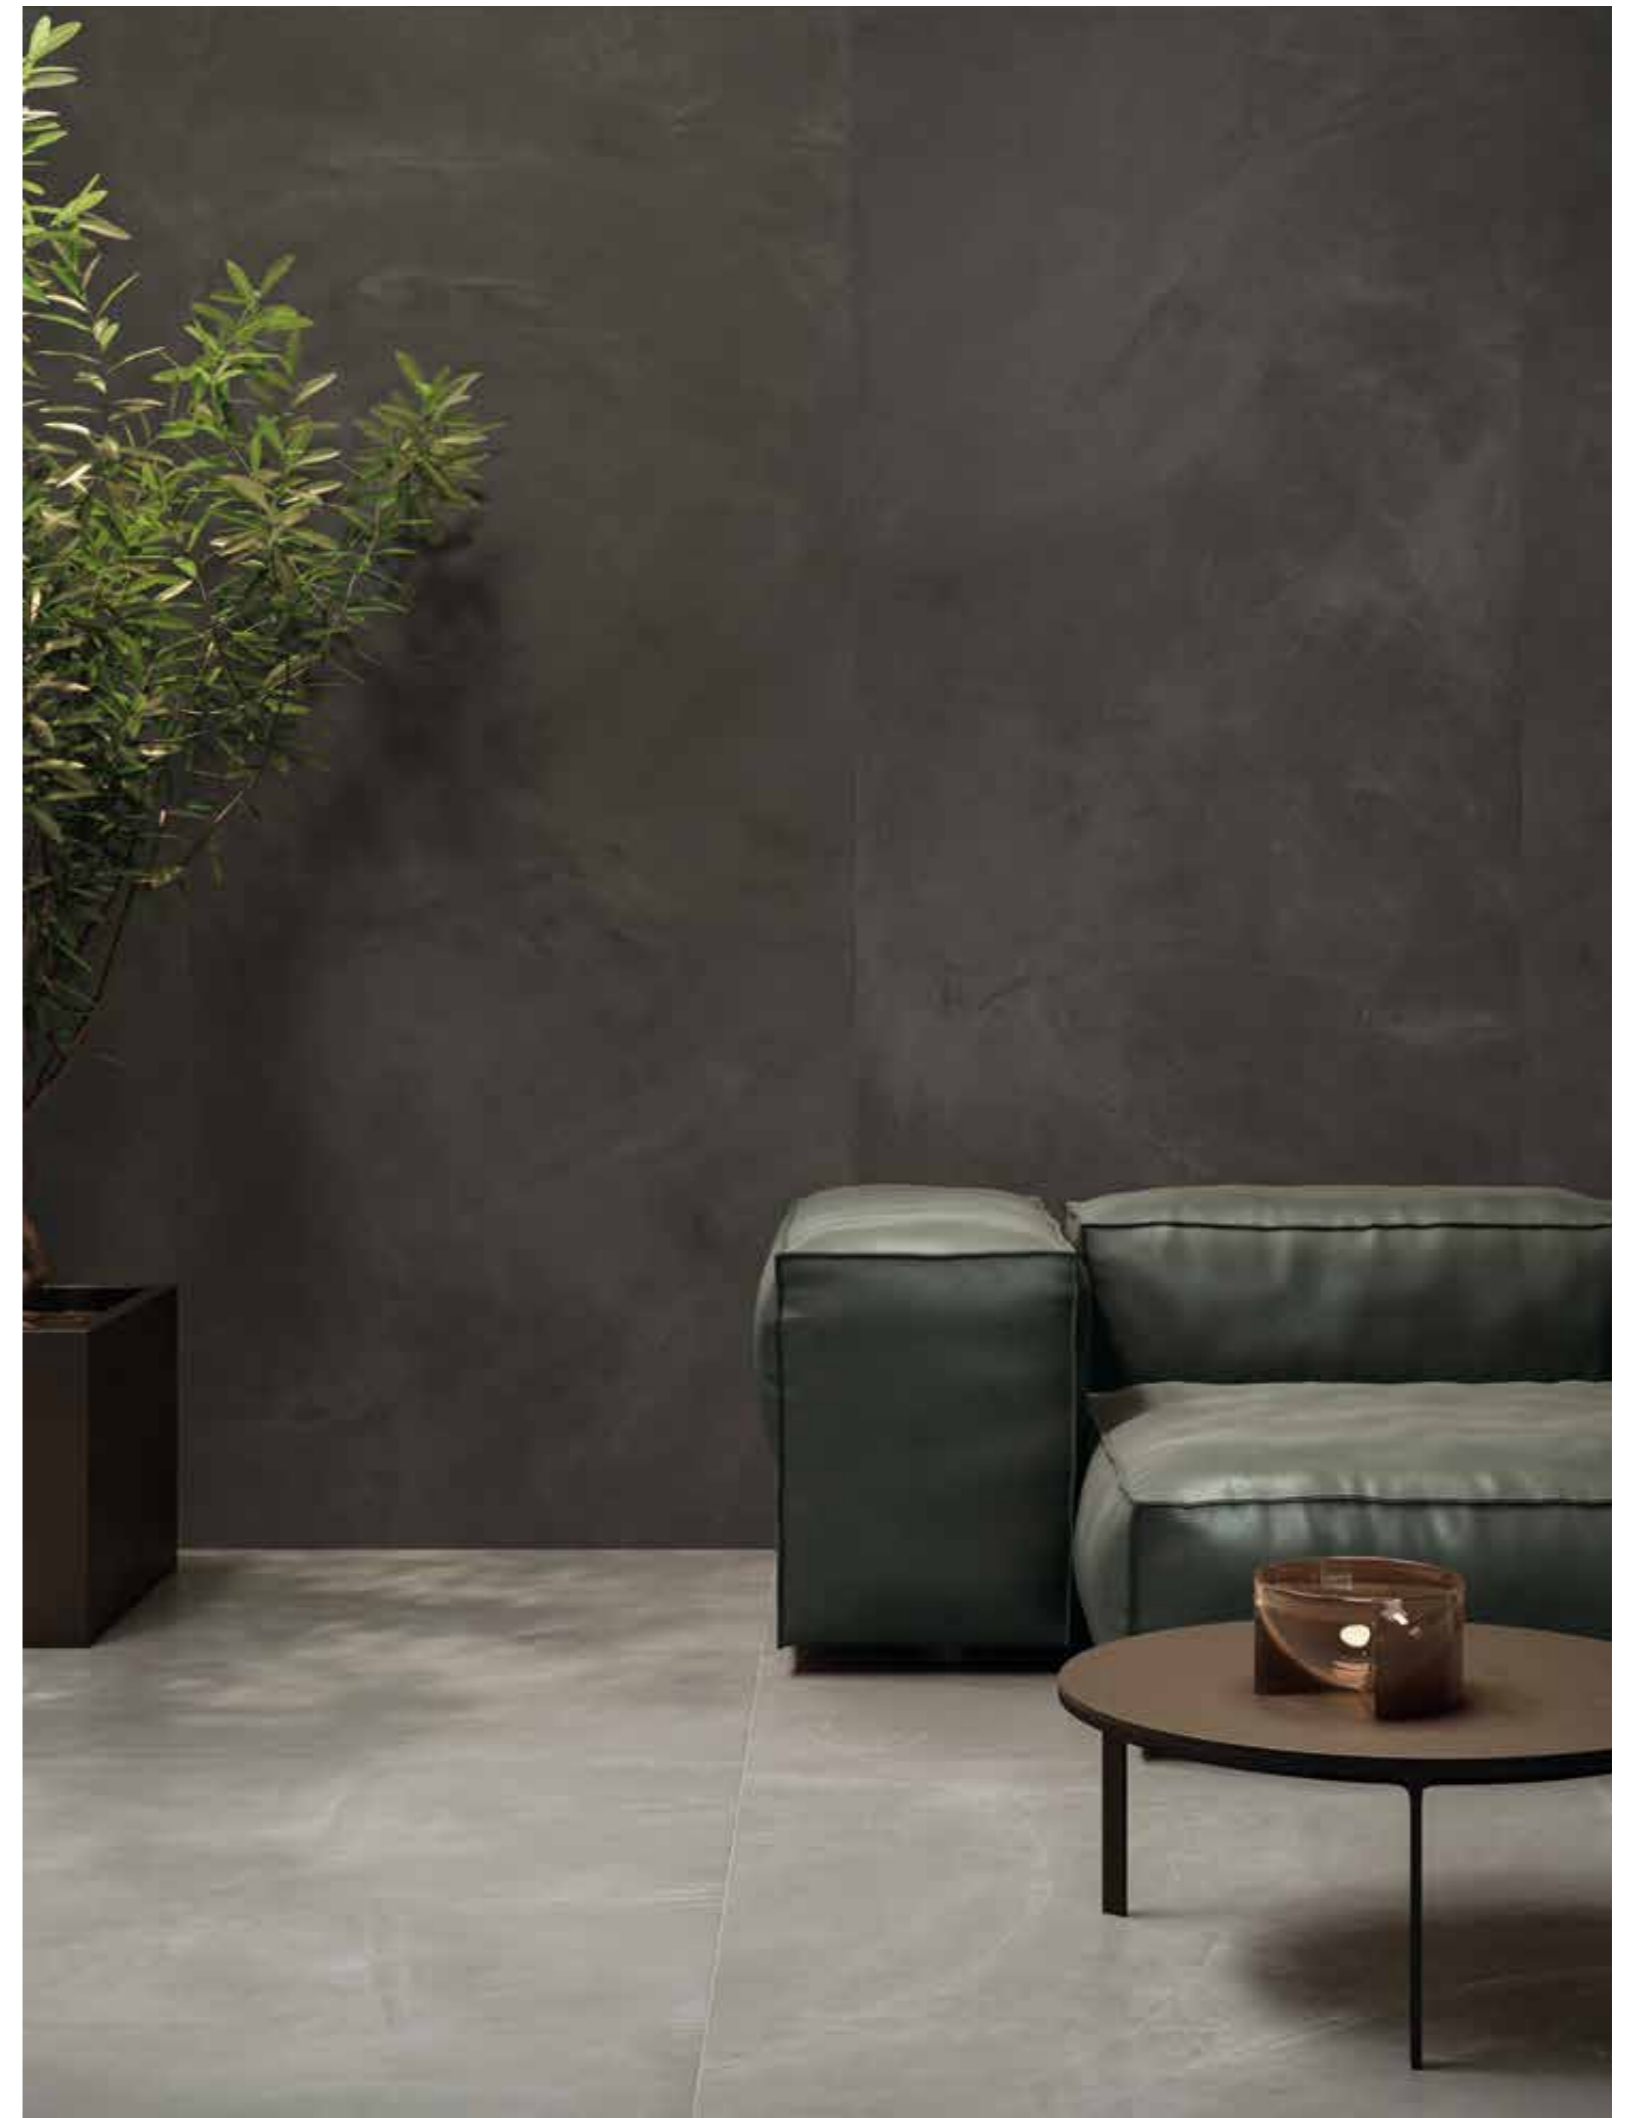

КОНТИНУУМ

КЕРАМОГРАНИТ ОКРАШЕННЫЙ В МАССЕ /
GRES PORCELLANATO COLORATO IN MASSA /
FULL BODY COLOURED PORCELAIN STONEWARE /

Континуум Петрол /
Continuum Petrol /

Натуральный и Реттифицированный /
Naturale e Rettificato /
Matt and Rectified /

120x278 см

± 6 мм