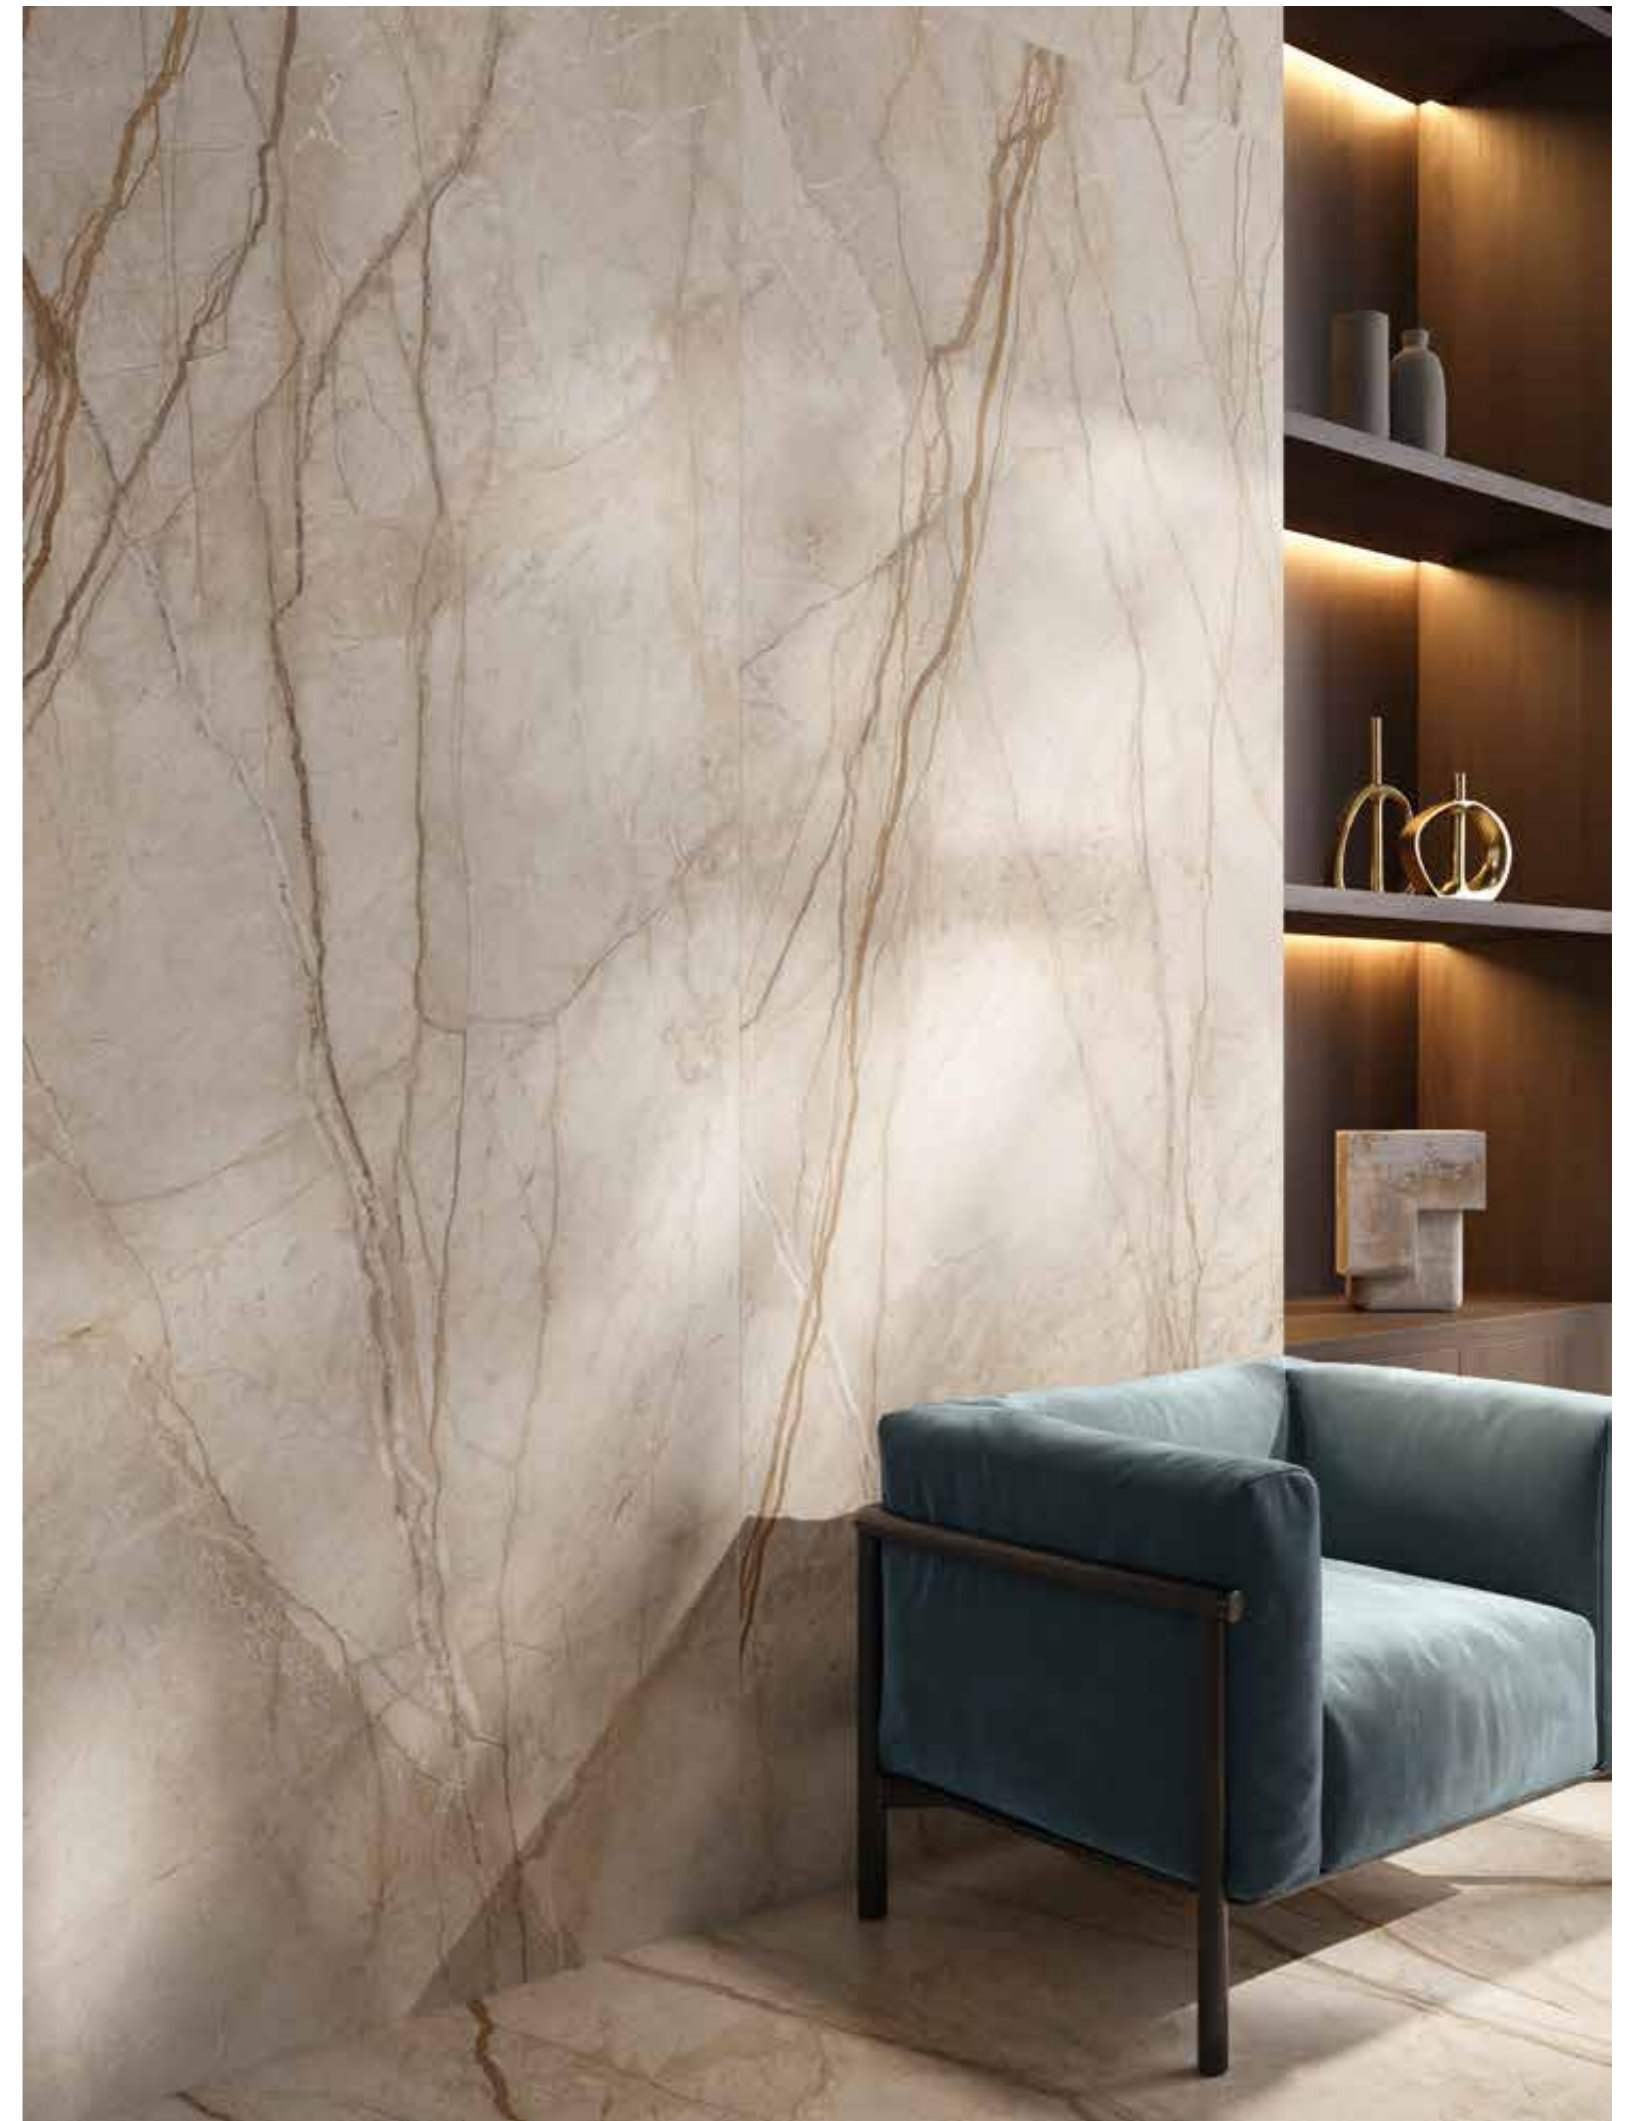

СТЕЛЛАРИС

КЕРАМОГРАНИТ ОКРАШЕННЫЙ В МАССЕ /
GRES PORCELLANATO COLORATO IN MASSA /
FULL BODY COLOURED PORCELAIN STONEWARE /

Элегант Сильвер /
Elegant Silver /

Натуральный и Реттифицированный /
Naturale e Rettificato /
Matt and Rectified /

120x278 см

± 6 мм