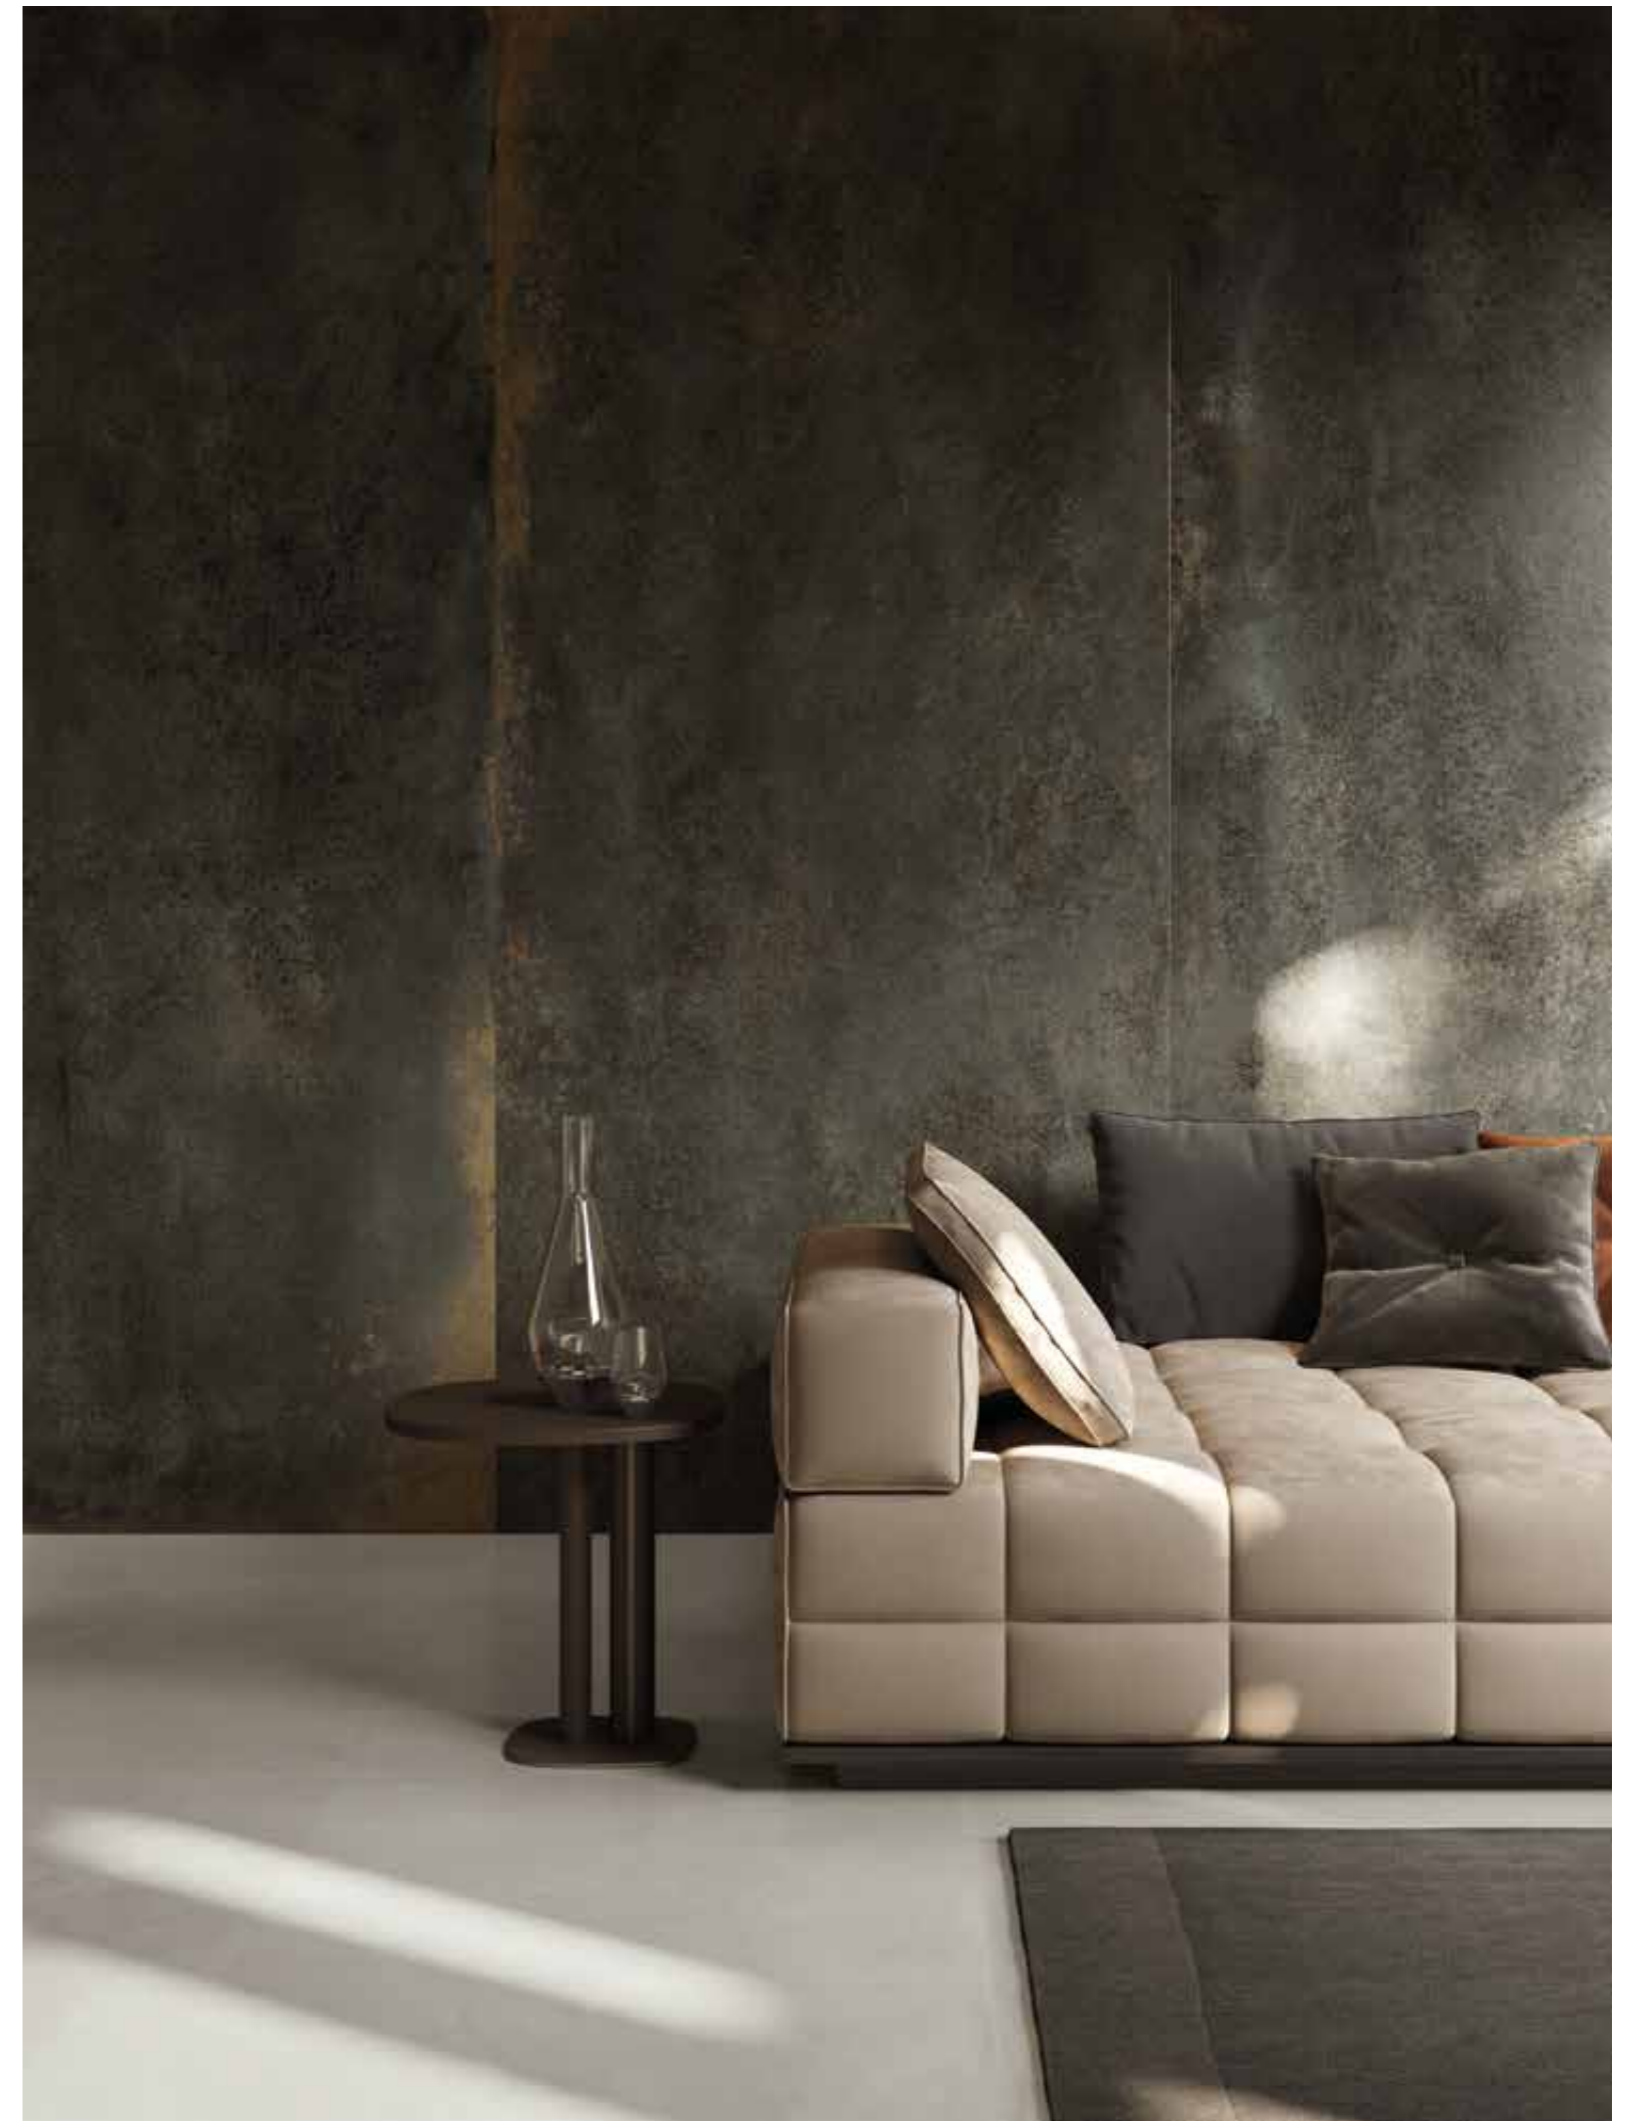

КОНТИНУУМ

КЕРАМОГРАНИТ ОКРАШЕННЫЙ В МАССЕ /
GRES PORCELLANATO COLORATO IN MASSA /
FULL BODY COLOURED PORCELAIN STONEWARE /

Континуум Брасс Дарк /
Continuum Brass Dark /

Натуральный и Реттифицированный /
Naturale e Rettificato /
Matt and Rectified /

120x278 см

± 6 мм