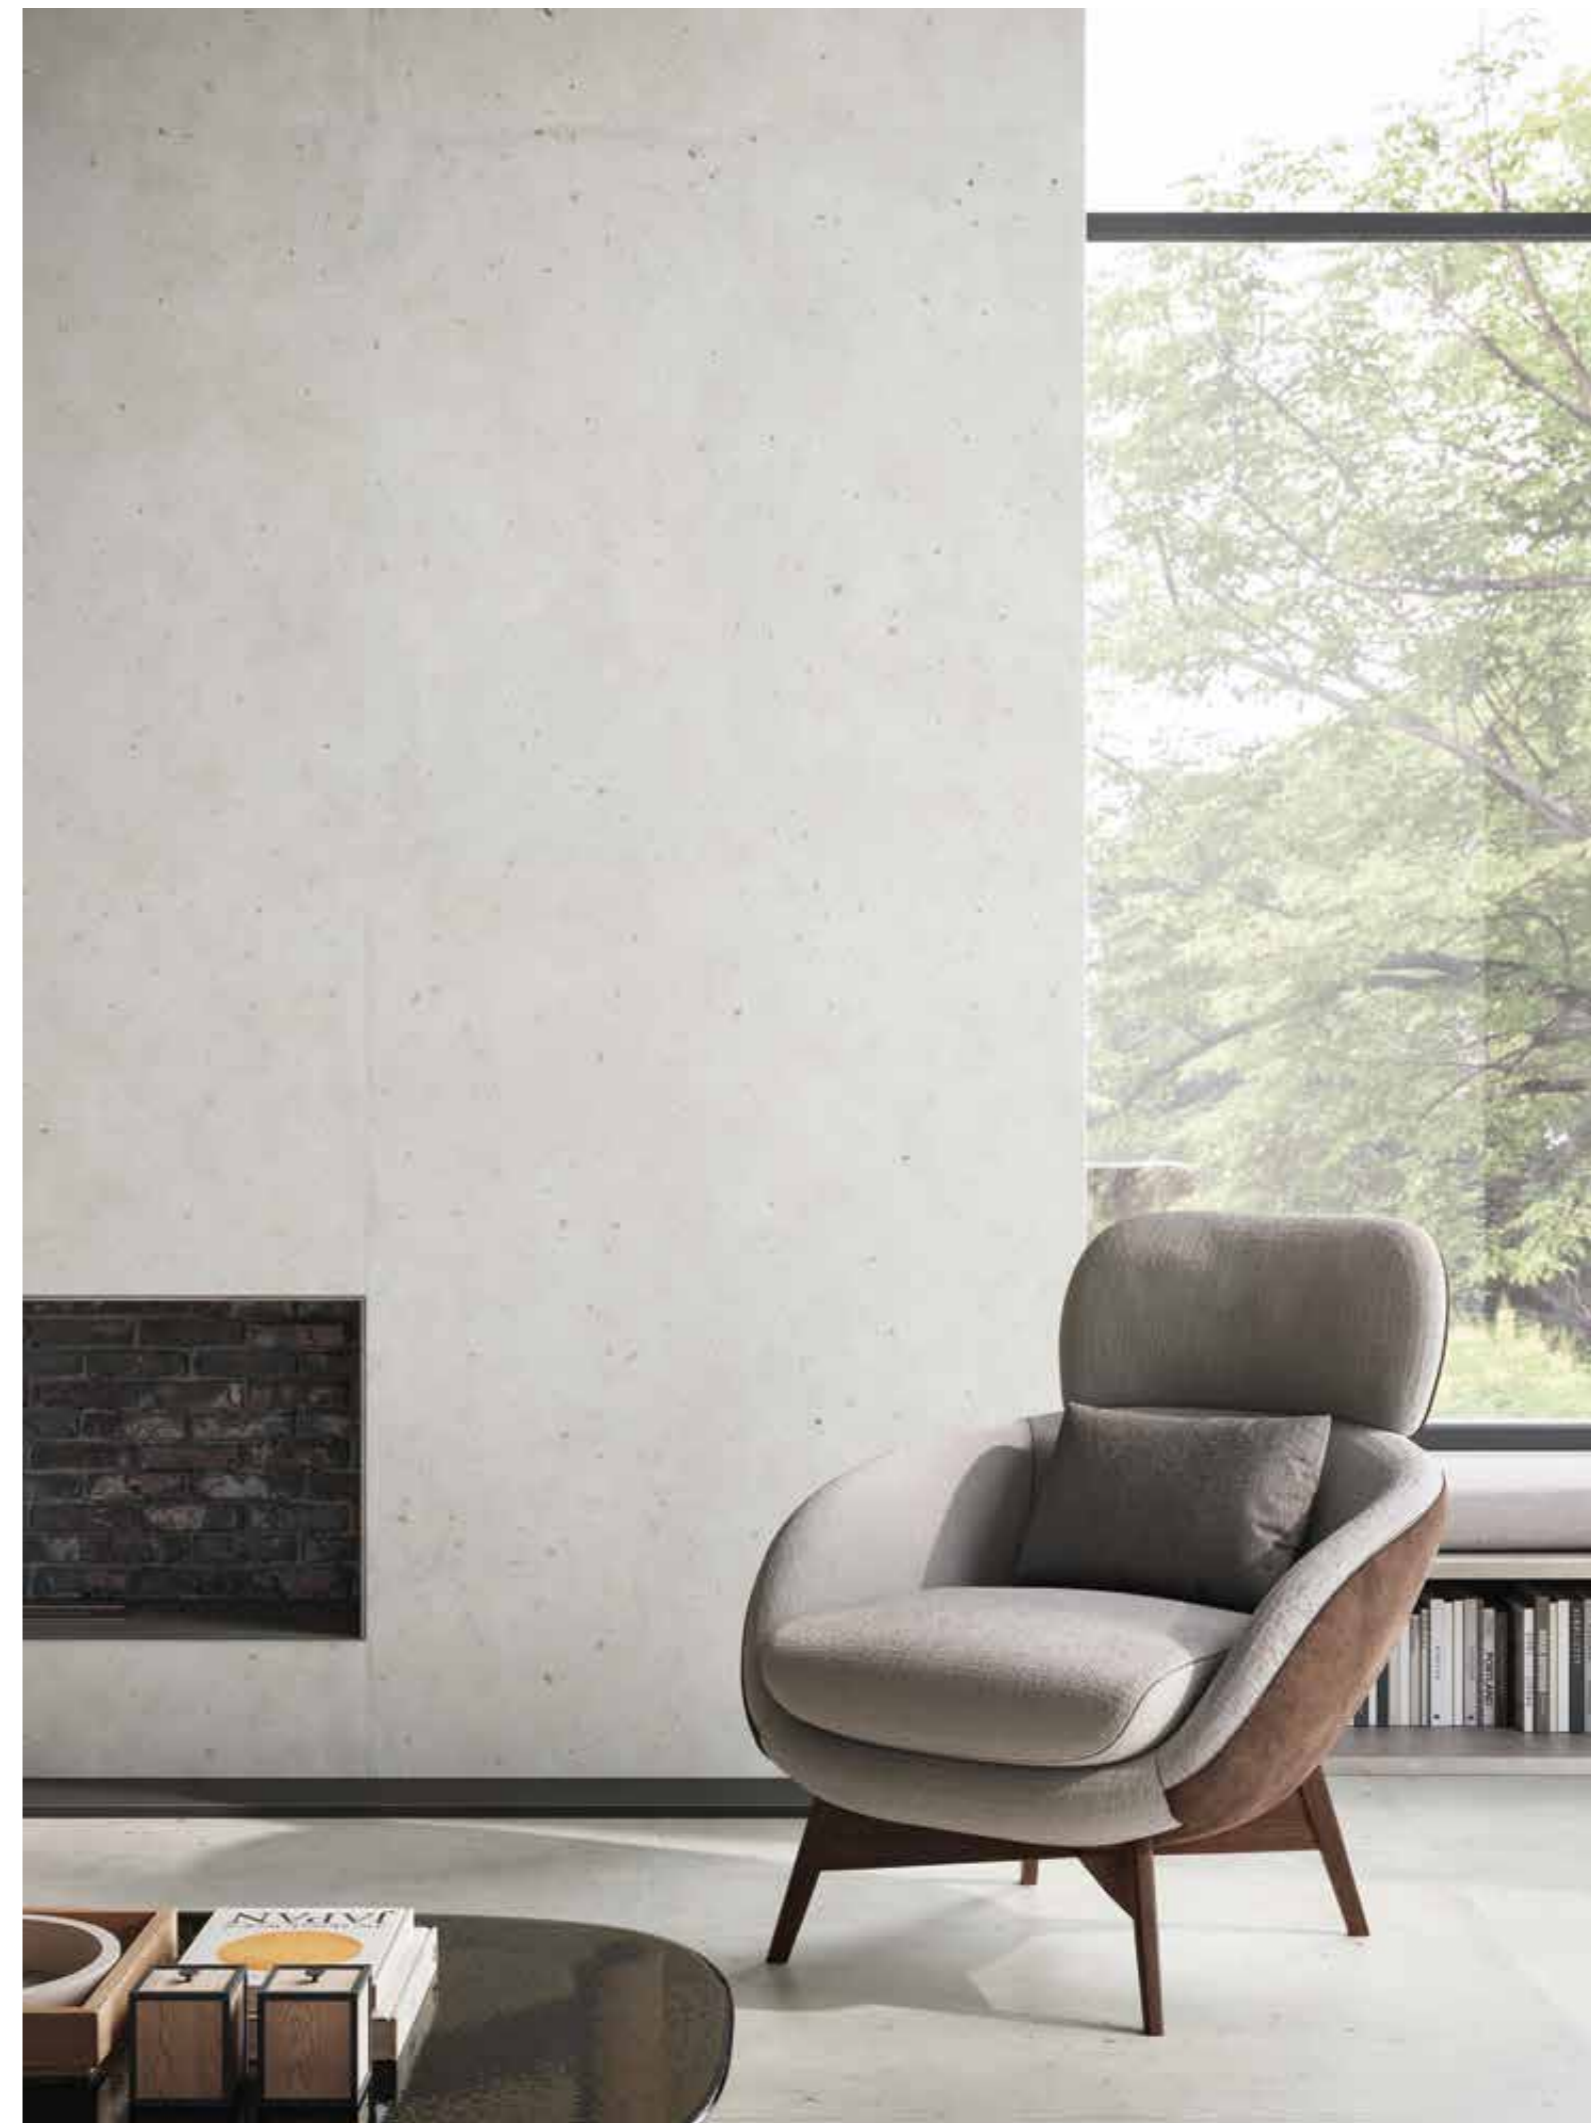

АВАНГАРД

КЕРАМОГРАНИТ ОКРАШЕННЫЙ В МАССЕ /
GRES PORCELLANATO COLORATO IN MASSA /
FULL BODY COLOURED PORCELAIN STONEWARE /

Авангард Пьюр /
Avantgarde Pure /

Натуральный и Реттифицированный /
Naturale e Rettificato /
Matt and Rectified /

120x278 см

± 6 мм