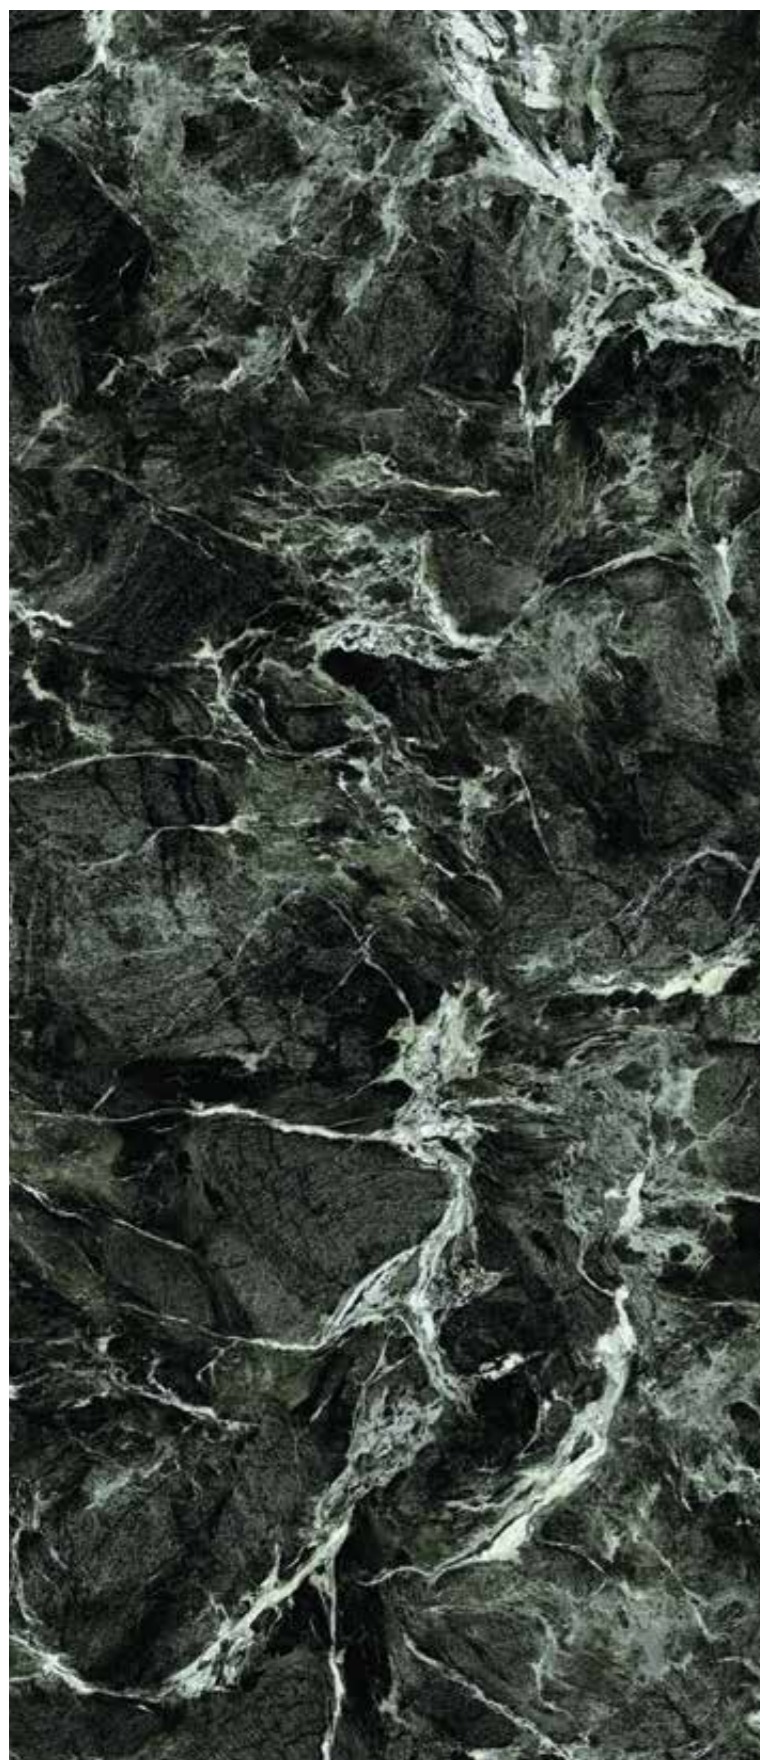

МАГМА

КЕРАМОГРАНИТ ОКРАШЕННЫЙ В МАССЕ /
GRES PORCELLANATO COLORATO IN MASSA /
FULL BODY COLOURED PORCELAIN STONEWARE /

Магма Альпи Грин /
Magma Alpi Green /

Силк и Реттифицированный /
Silk e Rettificato /
Silk and Rectified /

120x278 см

± 6 мм