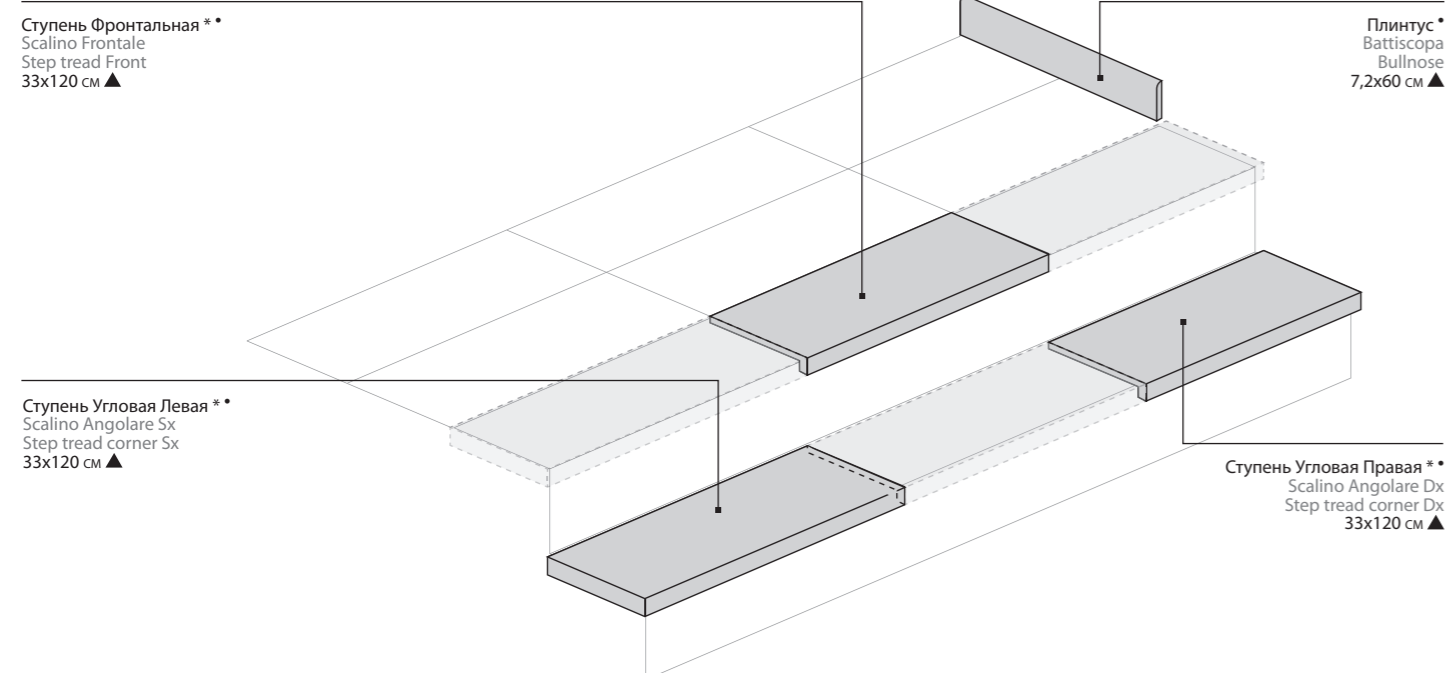

GROOVE

58

ГАММА ИЗДЕЛИЙ / GAMMA PRODOTTI / PRODUCT RANGE

	Грув Милк Groove Milk	Грув Аш Groove Ash	Грув Дарк Groove Dark	Грув Блэнд Groove Blend
FLOOR PROJECT				
 20x120 см	▲	▲	▲	▲
 9,5x60 см	▲	▲	▲	▲

▲ Натуральный и Реттифицированный / Naturale e Rettificato / Matt and Rectified

При укладке прямоугольных форматов рекомендованное смещение плиток относительно друг друга не более 30%.
Для получения наилучшего эстетического результата рекомендуется использование механических систем выравнивания плитки.
Per la posa di formati rettangolari si consiglia uno scostamento non superiore al 30%. È consigliato l'utilizzo di distanziatori autolivellanti per un risultato ottimale.
For laying rectangular sizes, the tiles should not be staggered by more than 30%. The use of self-levelling spacers is recommended for best results.

СПЕЦИАЛЬНЫЕ ИЗДЕЛИЯ / PEZZI SPECIALI / TRIM PIECES

▲ Натуральный и Реттифицированный / Naturale e Rettificato / Matt and Rectified

* Производится под заказ / Prodotto su richiesta / Made on request

* Имеется во всех цветах / Disponibile in tutti i colori / Available in all colors

59