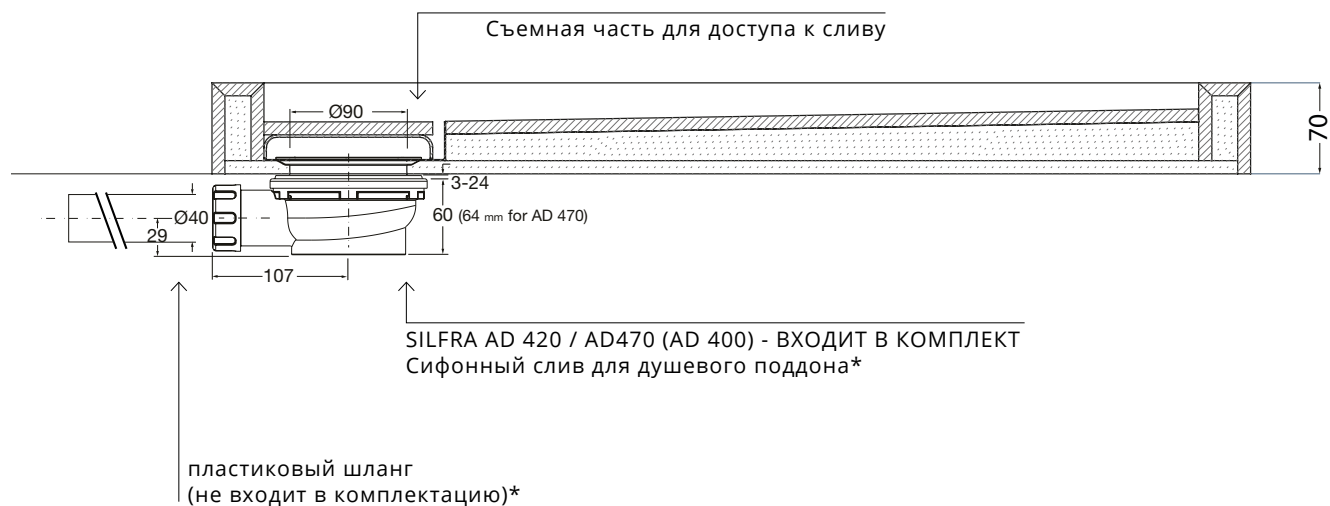

DIAMOND ДУШЕВОЙ ПОДДОН / КОМПОНЕНТЫ СИСТЕМЫ

* Обращайтесь к профессионалу для получения информации о совместимой продукции и правильной установке.