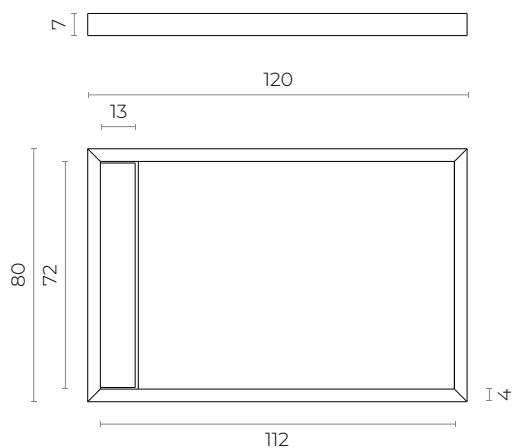

## DIAMOND ДУШЕВОЙ ПОДДОН 120

Поверхность из керамогранита Italon, полезный  
внутренний размер 72x112 см.  
Структура реализована с помощью панелей из  
полиуретана.

Пример изображения товара

ITALON HOME – АО КЕРАМОГРАНИТНЫЙ ЗАВОД