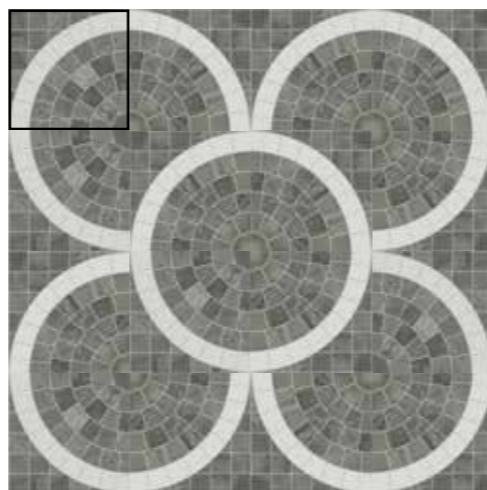

СХЕМА УКЛАДКИ 2

СХЕМА УКЛАДКИ 1

СХЕМА УКЛАДКИ 2

СПЕЦИАЛЬНЫЕ ИЗДЕЛИЯ ♦

СТУПЕНЬ ФРОНТАЛЬНАЯ *

33x45 см
Нат.

СТУПЕНЬ УГЛОВАЯ ЛЕВАЯ *

33x45 см
Нат.