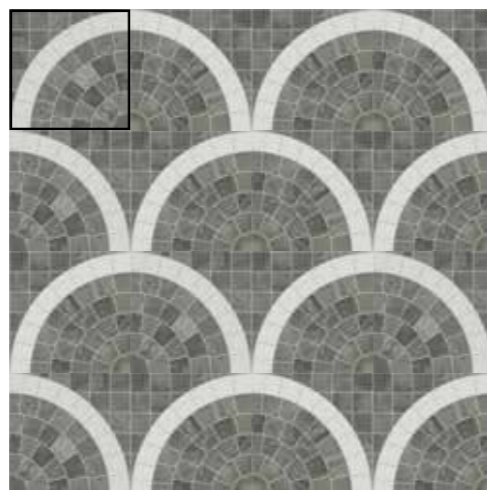

СХЕМА УКЛАДКИ 1