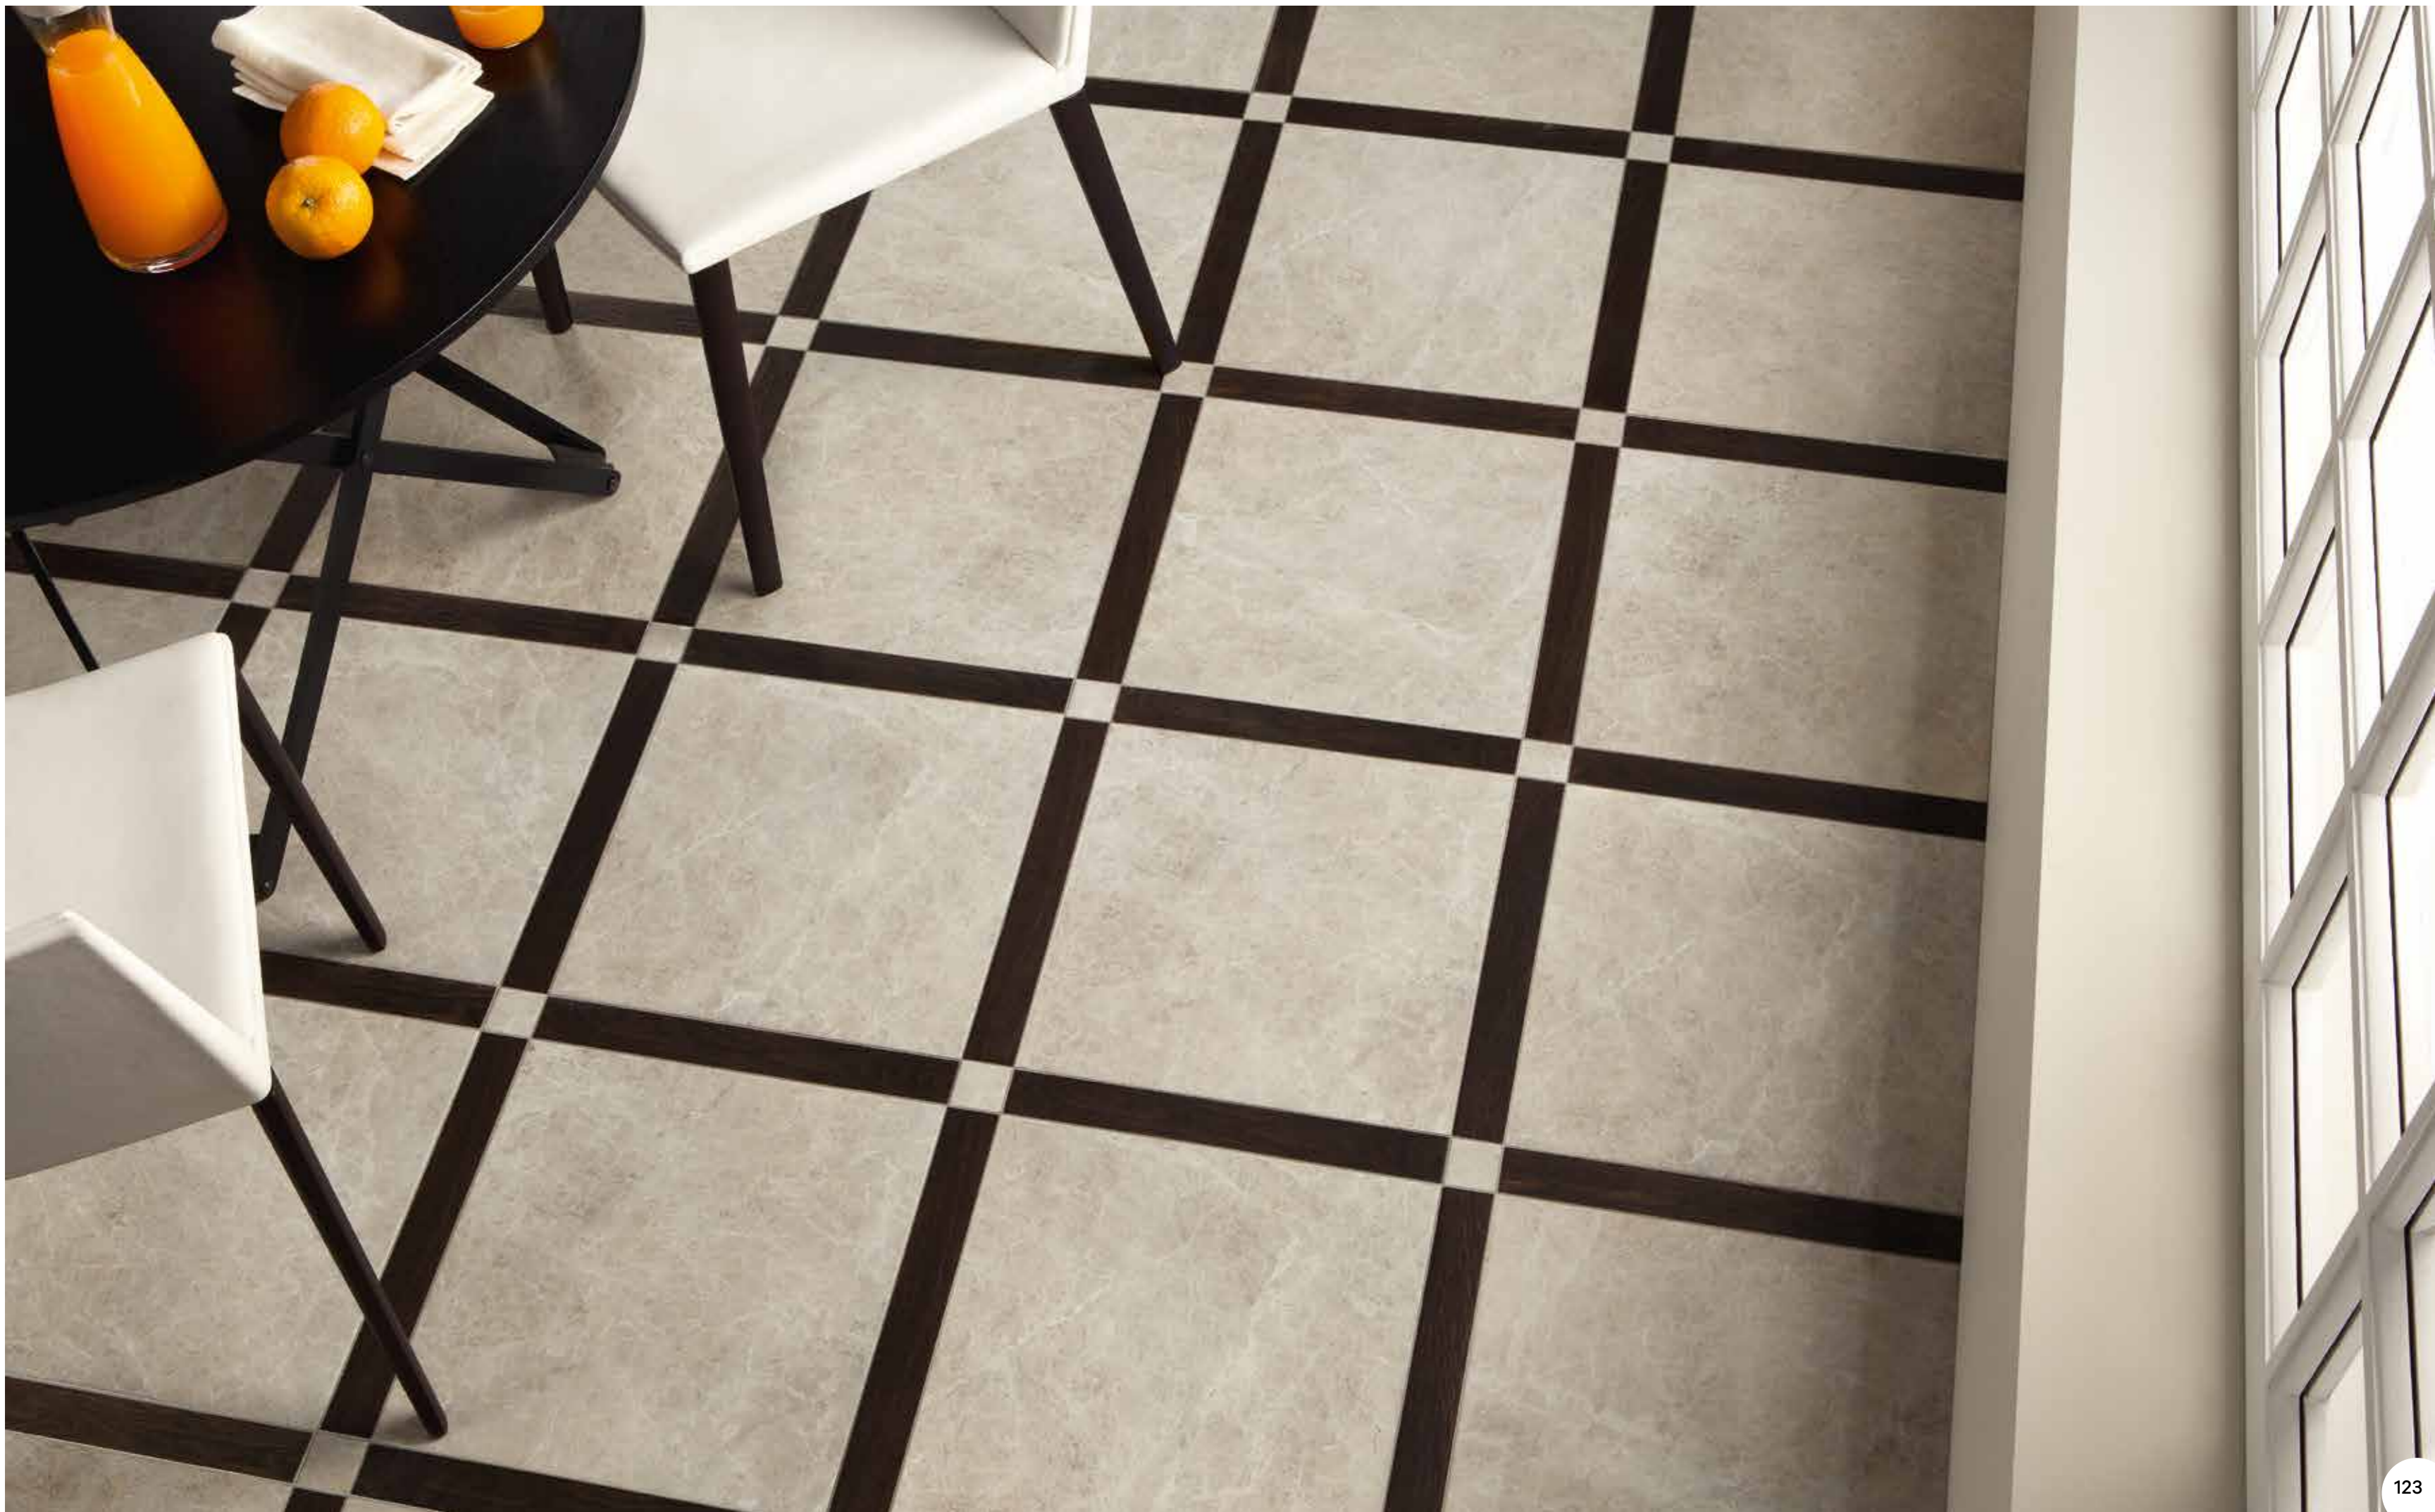

Это идеальное решение для напольного покрытия, как в домашних, так и коммерческих пространствах.

ЦВЕТА

БЕЛЫЙ

БЕЖ

СЕРЫЙ

ВЕРСИЛИЯ БЕЛЫЙ НАТ. - 45x45 см

ЦВЕТА

ГЛАЗУРОВАННЫЙ КЕРАМОГРАНИТ