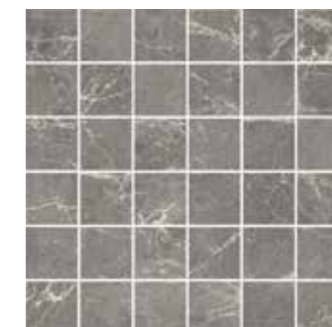

Нат. и Рет. - 45x90 см V3

ДЕКОРЫ

ГЛАЗУРОВАННЫЙ КЕРАМОГРАНИТ

УАЙТ МОЗАИКА

30x30 см

БЕЖ МОЗАИКА

30x30 см

БРАУН МОЗАИКА