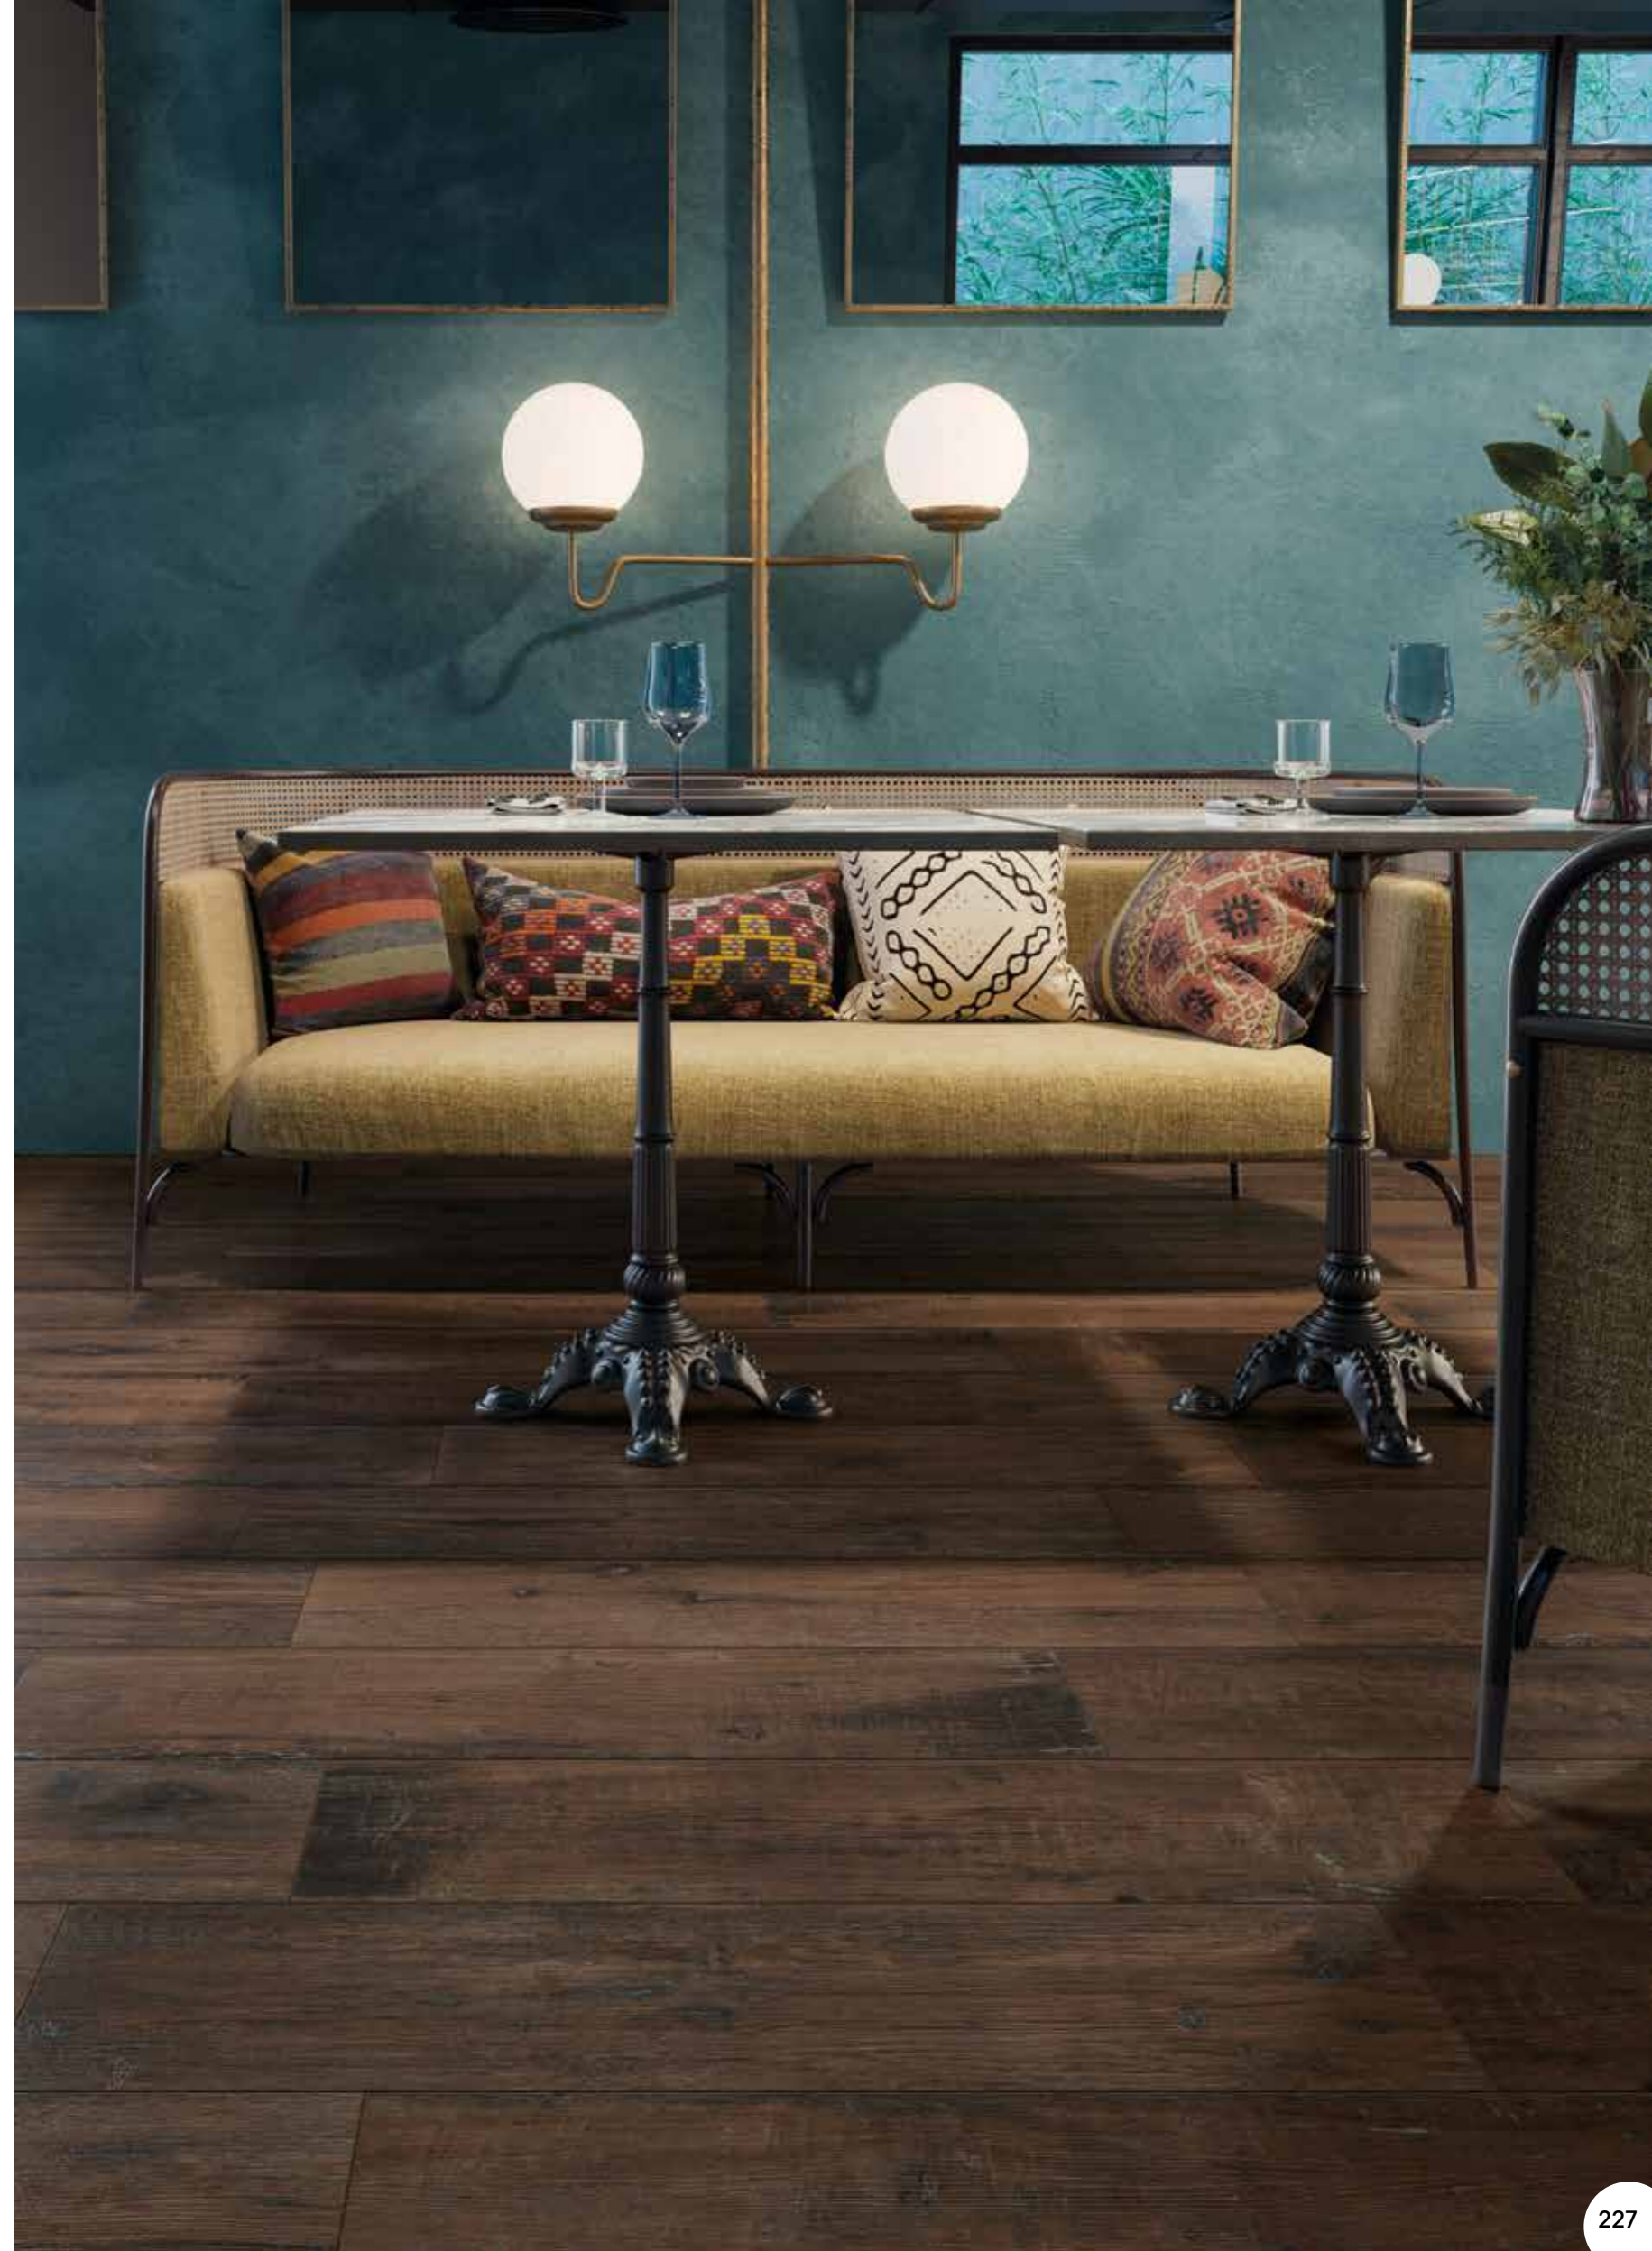

НАТ. И ПЕТ. - 22,5x90 см

**БРЕНТА
БРАУН**
НАТ. И РЕТ. - 22,5x90 см

**БРЕНТА
БРАУН**
НАТ. И РЕТ. - 22,5x90 см

**БРЕНТА
БРАУН**
НАТ. И РЕТ. - 22,5x90 см

ЦВЕТА

ГЛАЗУРОВАННЫЙ КЕРАМОГРАНИТ

УАЙТ

Нат. и Рет. - 22,5x90 см