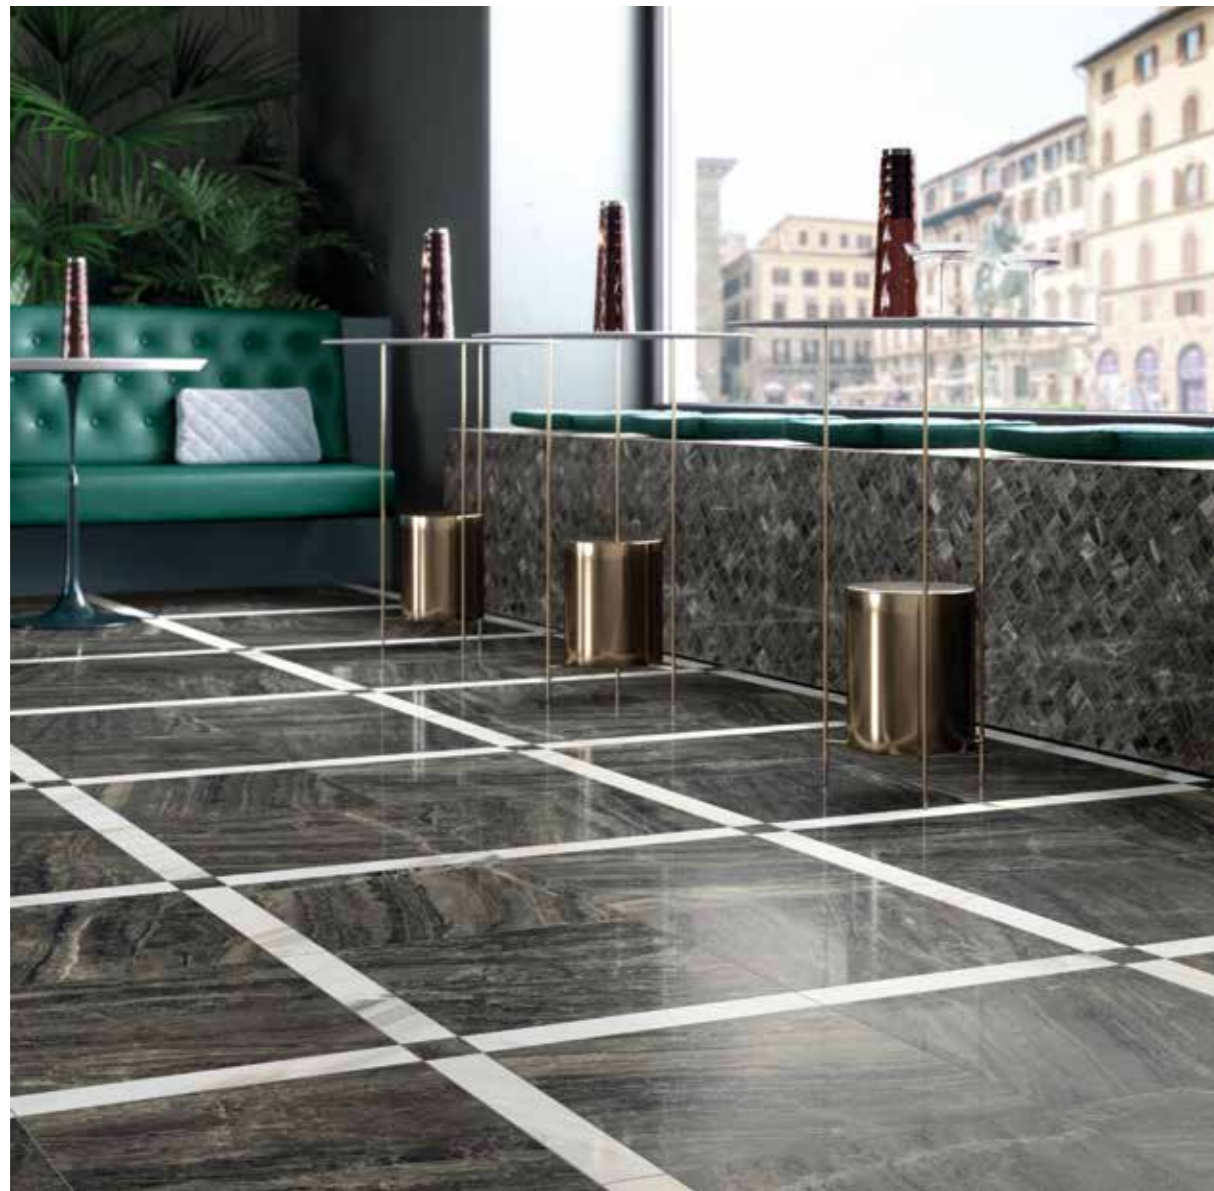

**ФЛОРЕНЦИЯ
БЕЛЫЙ**

БОРДЮР ШЛИФ. И РЕТ. - 7,2x45 см

**ФЛОРЕНЦИЯ
ЧЁРНЫЙ**

ШЛИФ. И РЕТ. - 45x45 см
ТОЦЦЕТТО ШЛИФ. И РЕТ. - 7,2x7,2 см
МОЗАИКА ШЛИФ. - 27x27 см

**ФЛОРЕНЦИЯ
БЕЛЫЙ**

БОРДЮР ШЛИФ. И РЕТ. - 7,2x45 см
ТОЦЦЕТТО ШЛИФ. И РЕТ. - 7,2x7,2 см
МОЗАИКА ШЛИФ. - 27x27 см

**ФЛОРЕНЦИЯ
ЧЁРНЫЙ**

ШЛИФ. И РЕТ. - 45x45 см
БОРДЮР ШЛИФ. И РЕТ. - 7,2x45 см
ТОЦЦЕТТО ШЛИФ. И РЕТ. - 7,2x7,2 см