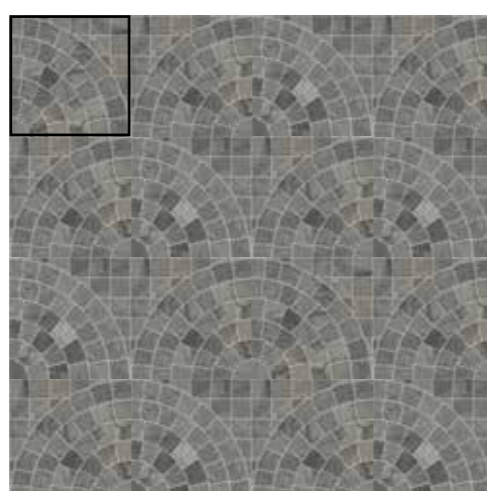

Нат. - 45x45 см

PEI 3
V3

ГЛАЗУРОВАННЫЙ КЕРАМОГРАНИТ

ДЕКОРЫ

ГЛАЗУРОВАННЫЙ КЕРАМОГРАНИТ

МОЗАИКА

28x28 см

СХЕМА УКЛАДКИ 1