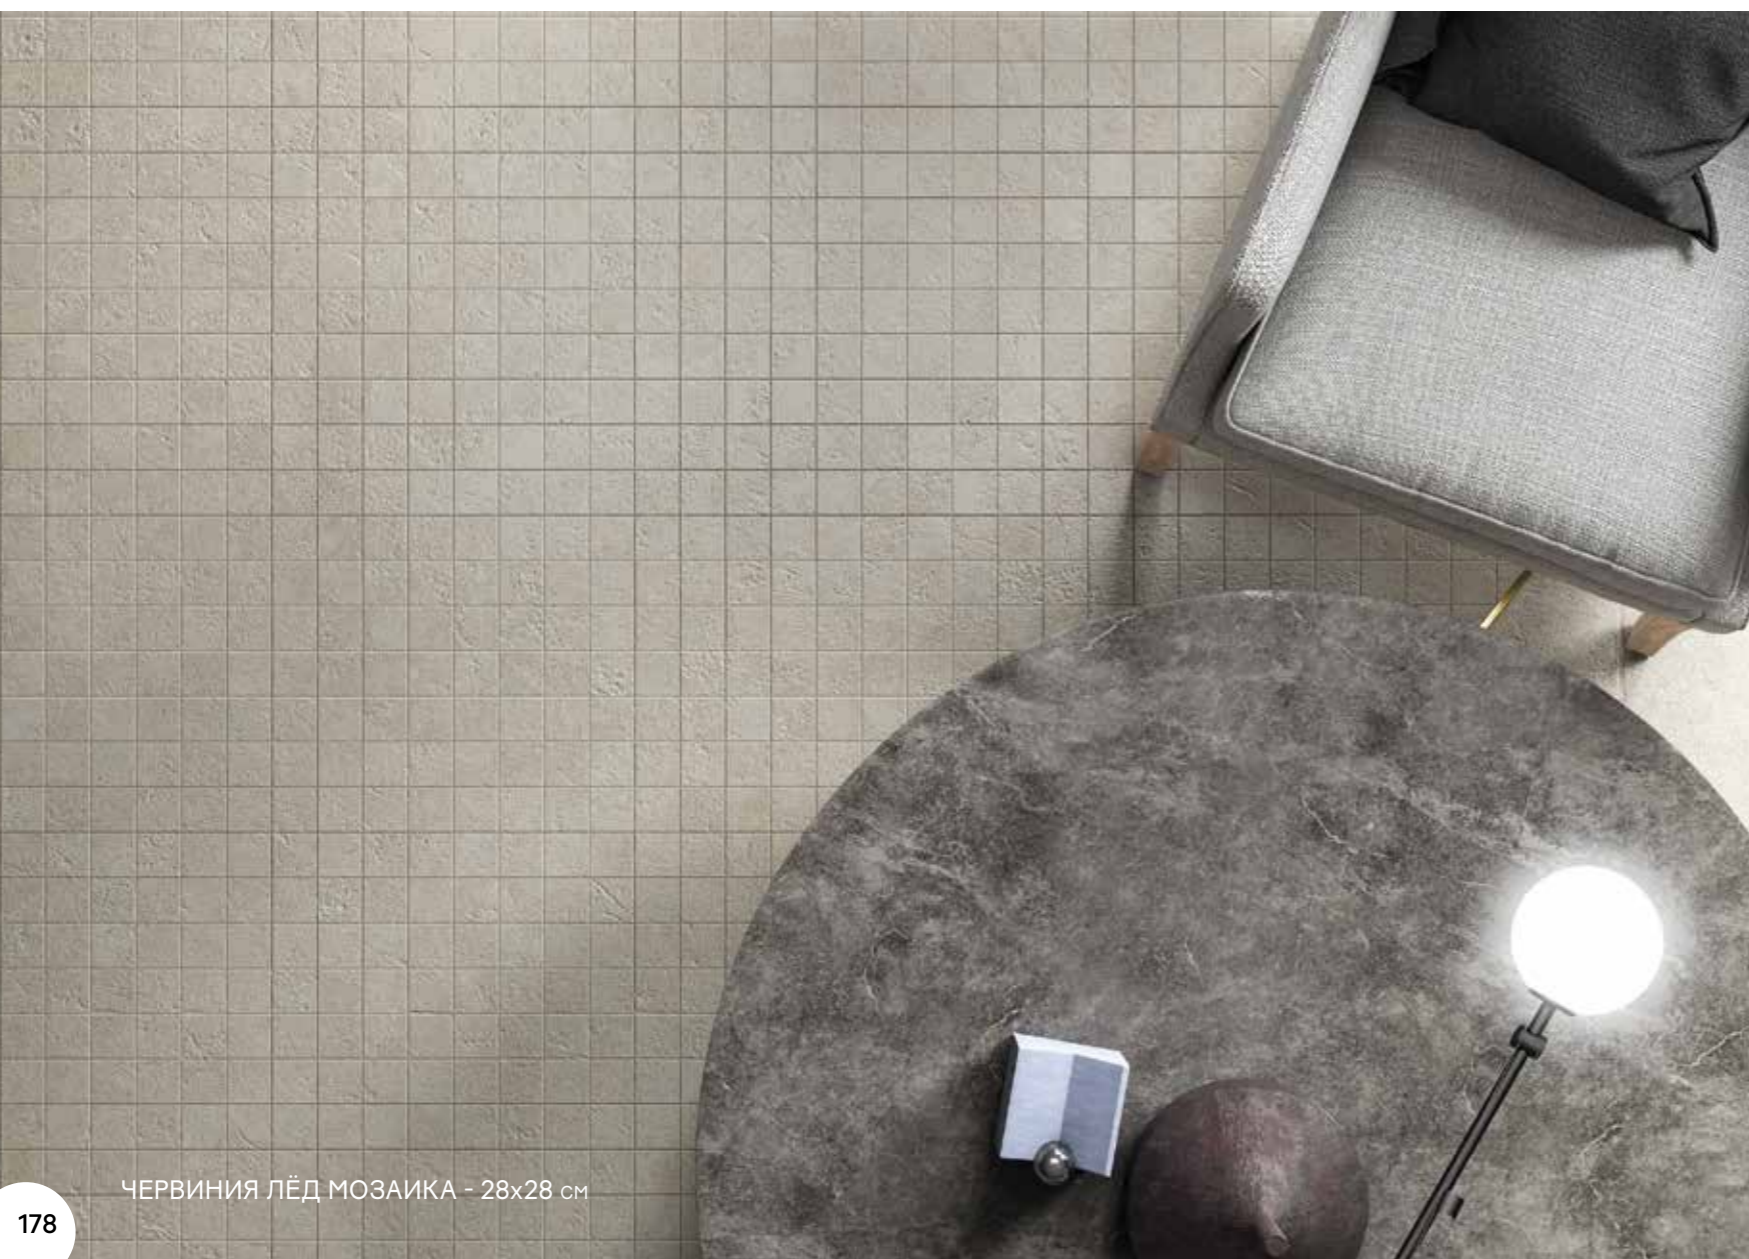

28x28 см

ЗЕМЛЯ МОЗАИКА

28x28 см

СПЕЦИАЛЬНЫЕ ИЗДЕЛИЯ ♦

СТУПЕНЬ ФРОНТАЛЬНАЯ *

33x45 см
Нат.

СТУПЕНЬ УГЛОВАЯ ЛЕВАЯ *

33x45 см
Нат.