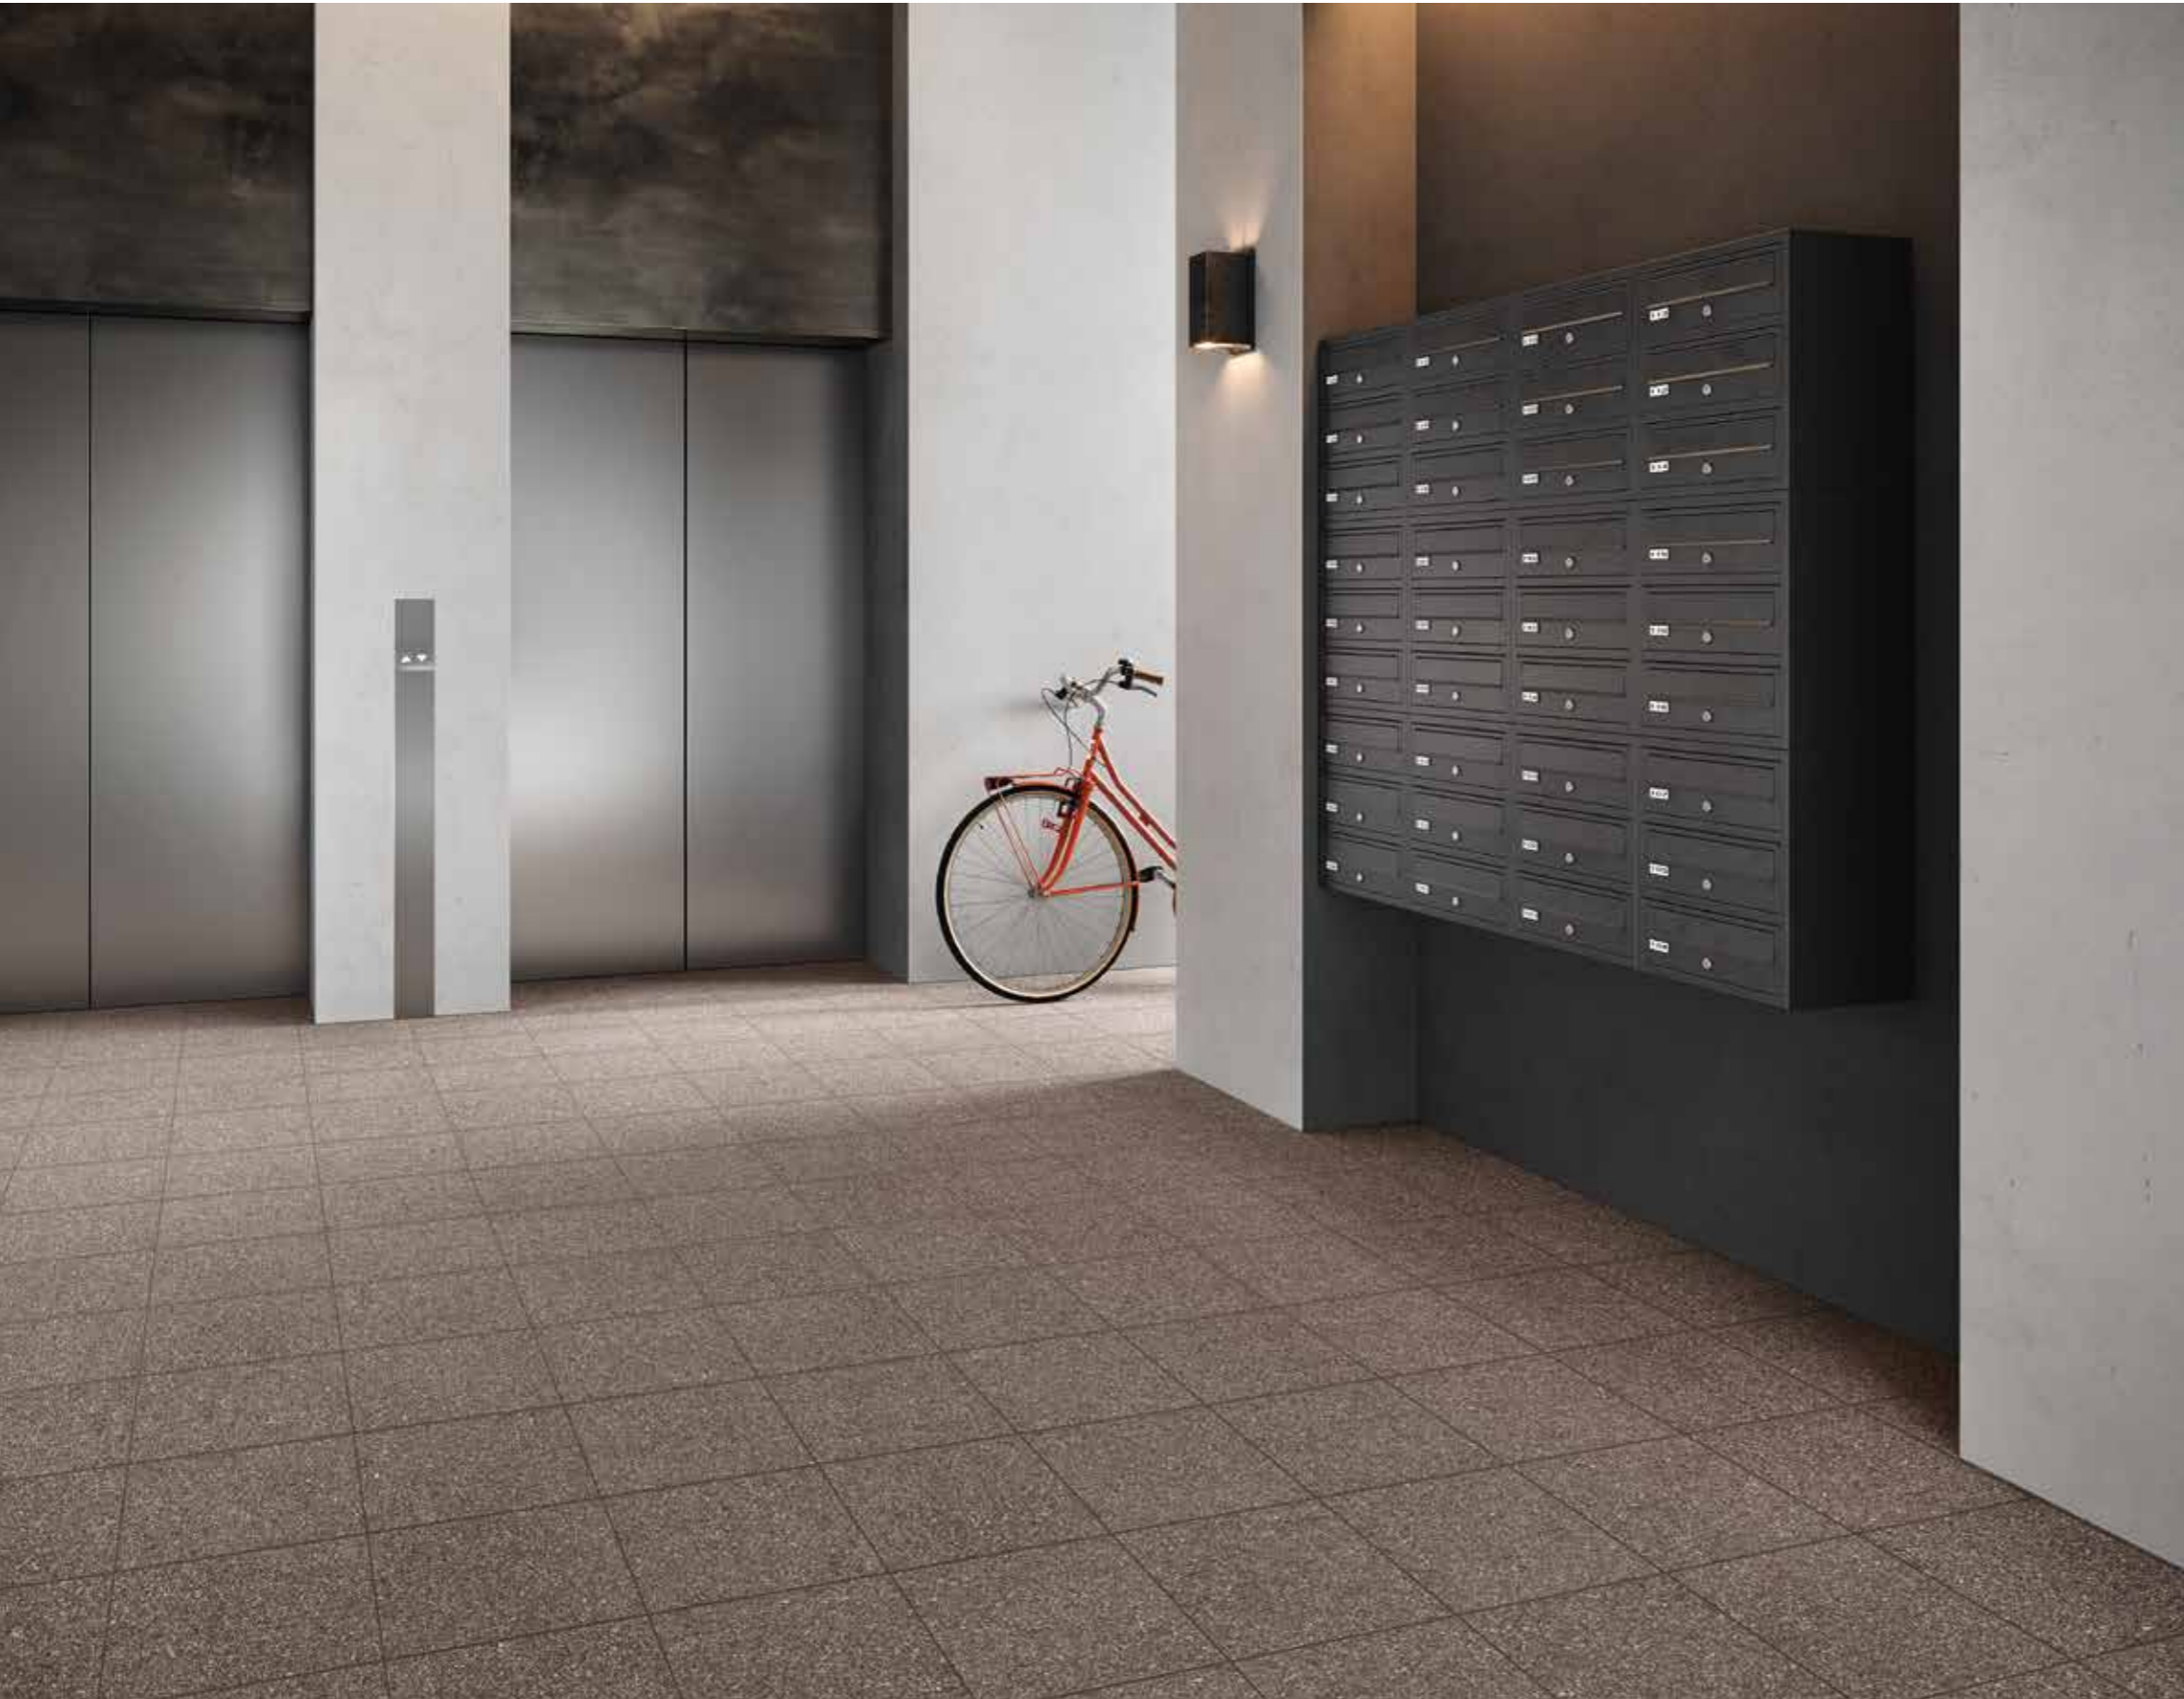

ЦВЕТА

БЕЖ

КРАСНЫЙ

СЕРЫЙ

ЧЁРНЫЙ

КОРТИНА СЕРЫЙ НАТ. - 30x30 см
КОРТИНА СТУПЕНЬ ФРОНТАЛЬНАЯ ЛУНА НАТ. - 30x32,5 см

**КОРТИНА
ЧЁРНЫЙ**
НАТ. - 30x30 см

**КОРТИНА
КРАСНЫЙ**
НАТ. - 30x30 см