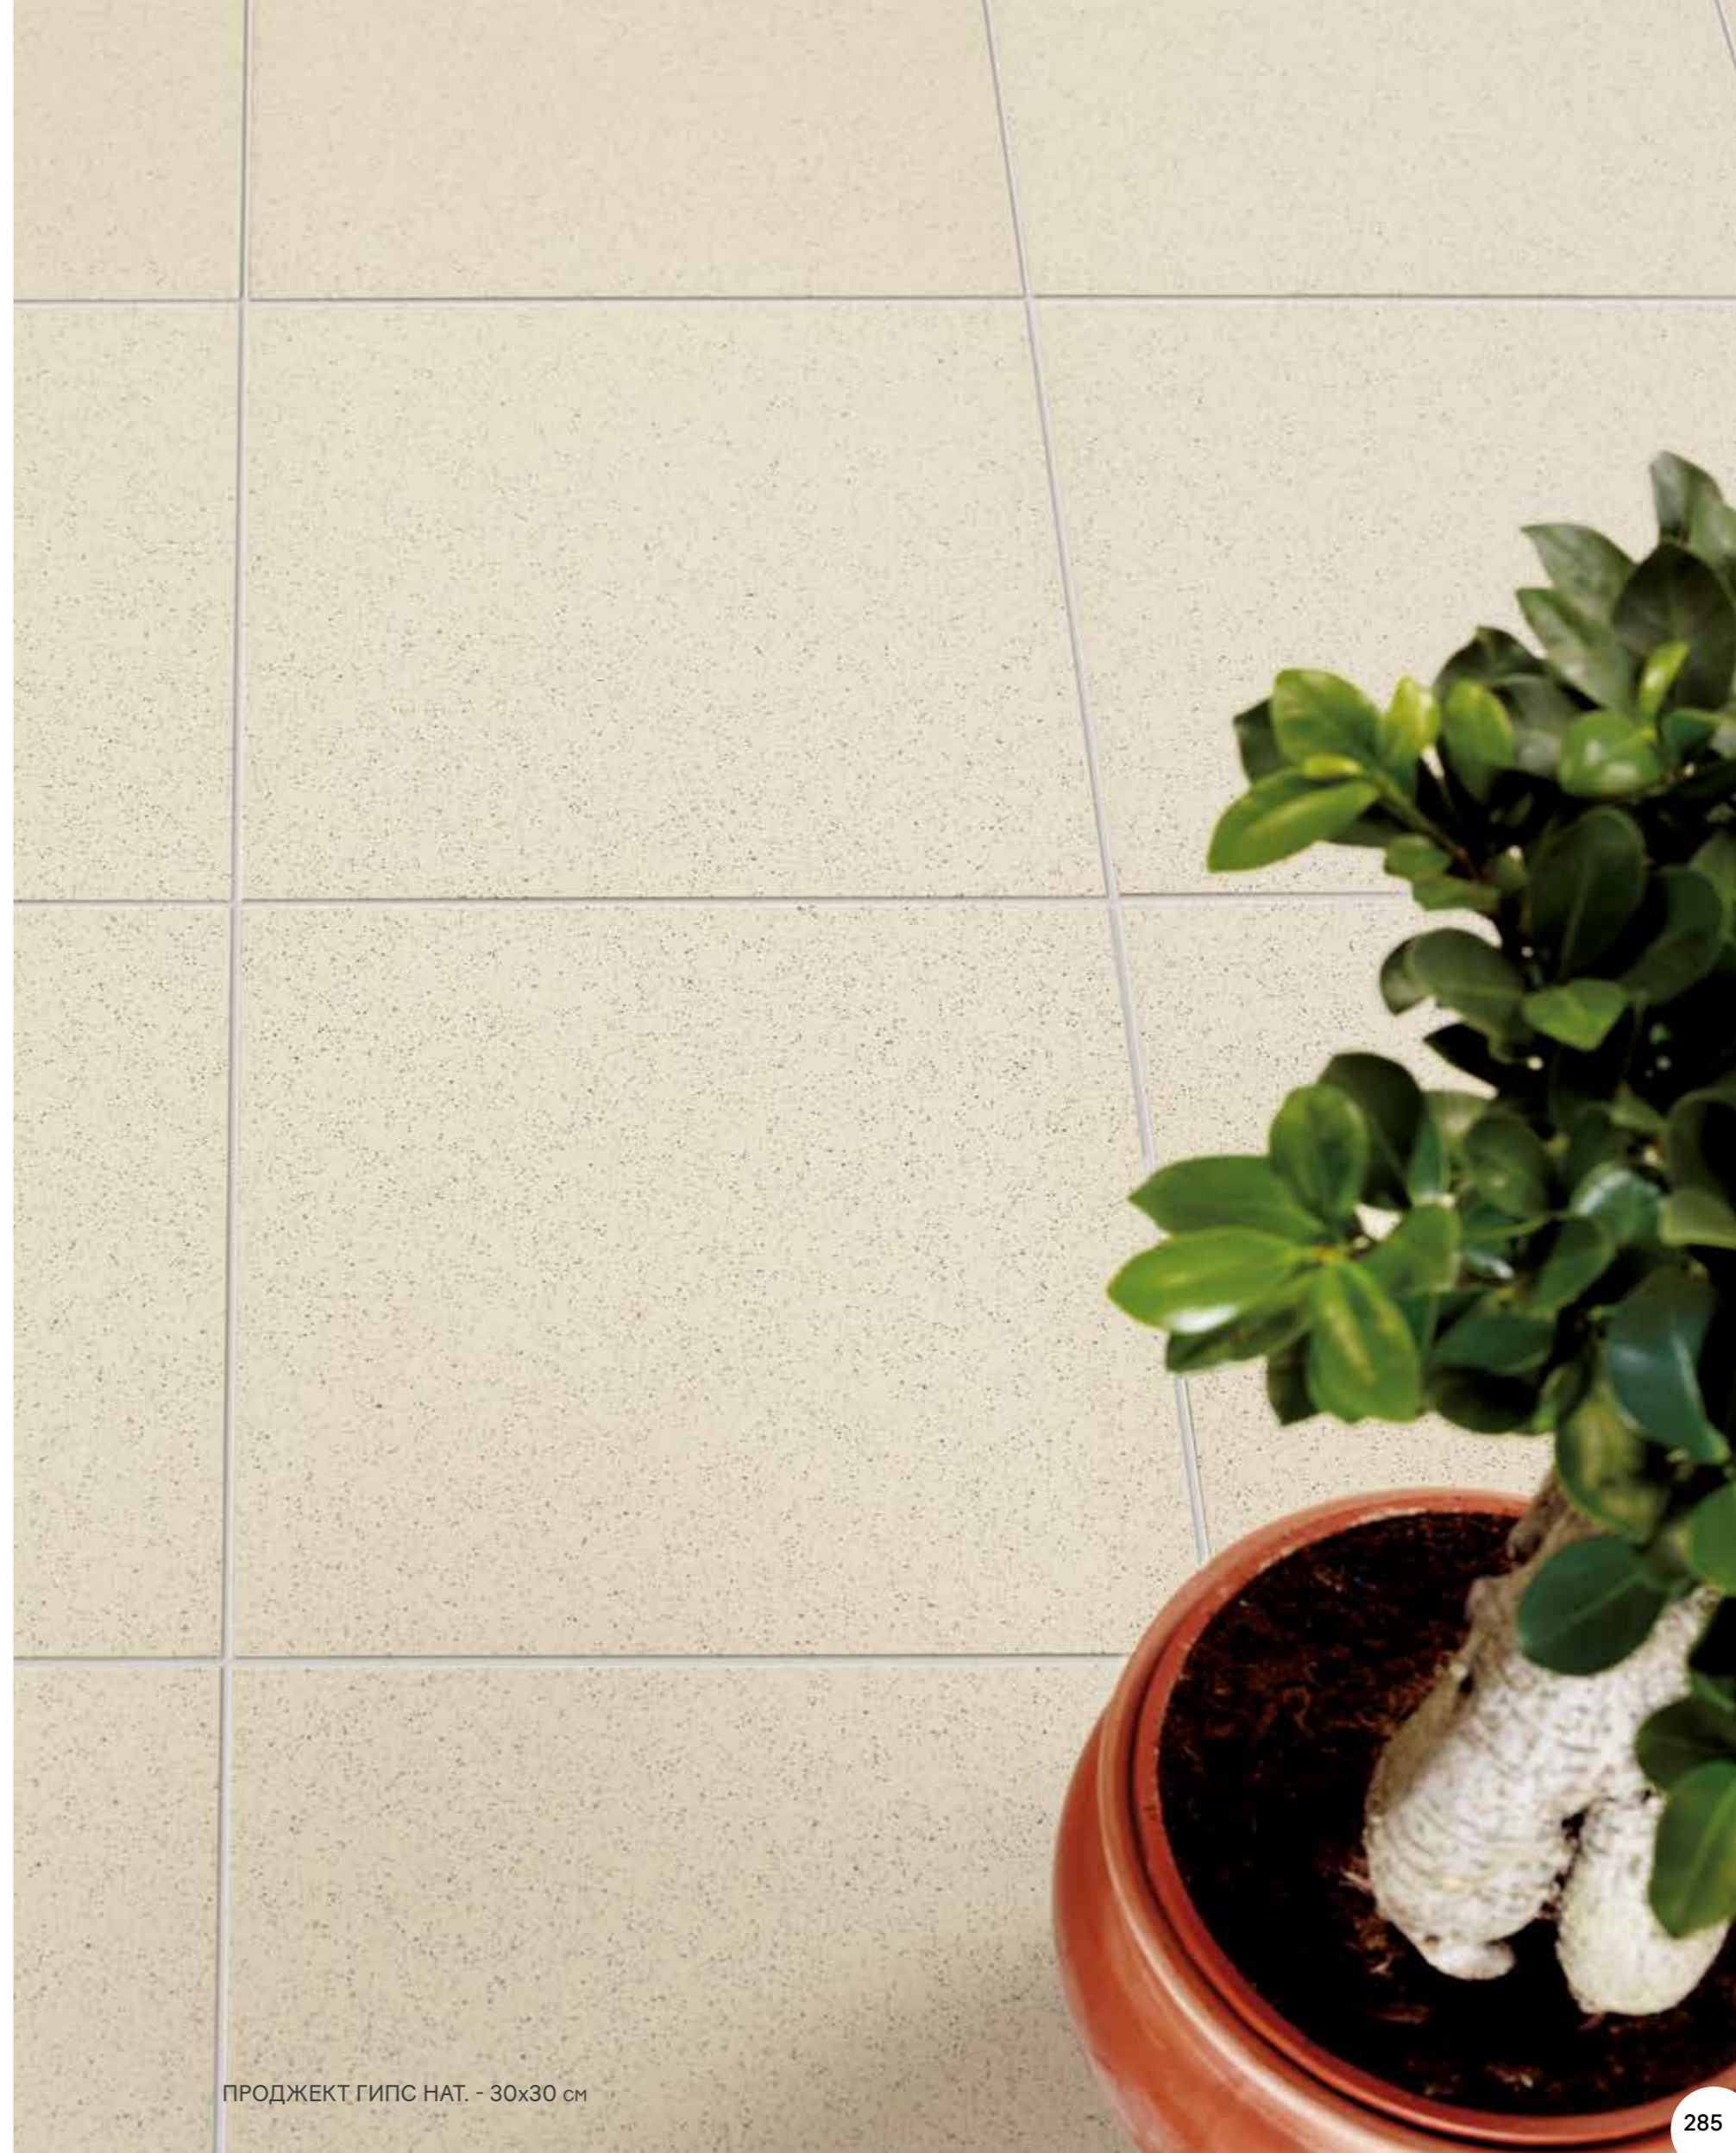

ЦВЕТА

ГИПС

ПЕСОК

ГЛИНА

КАРБОН

ПРОДЖЕКТ ГИПС НАТ. - 30x30 см

ЦВЕТА

ГЛАЗУРОВАННЫЙ КЕРАМОГРАНИТ