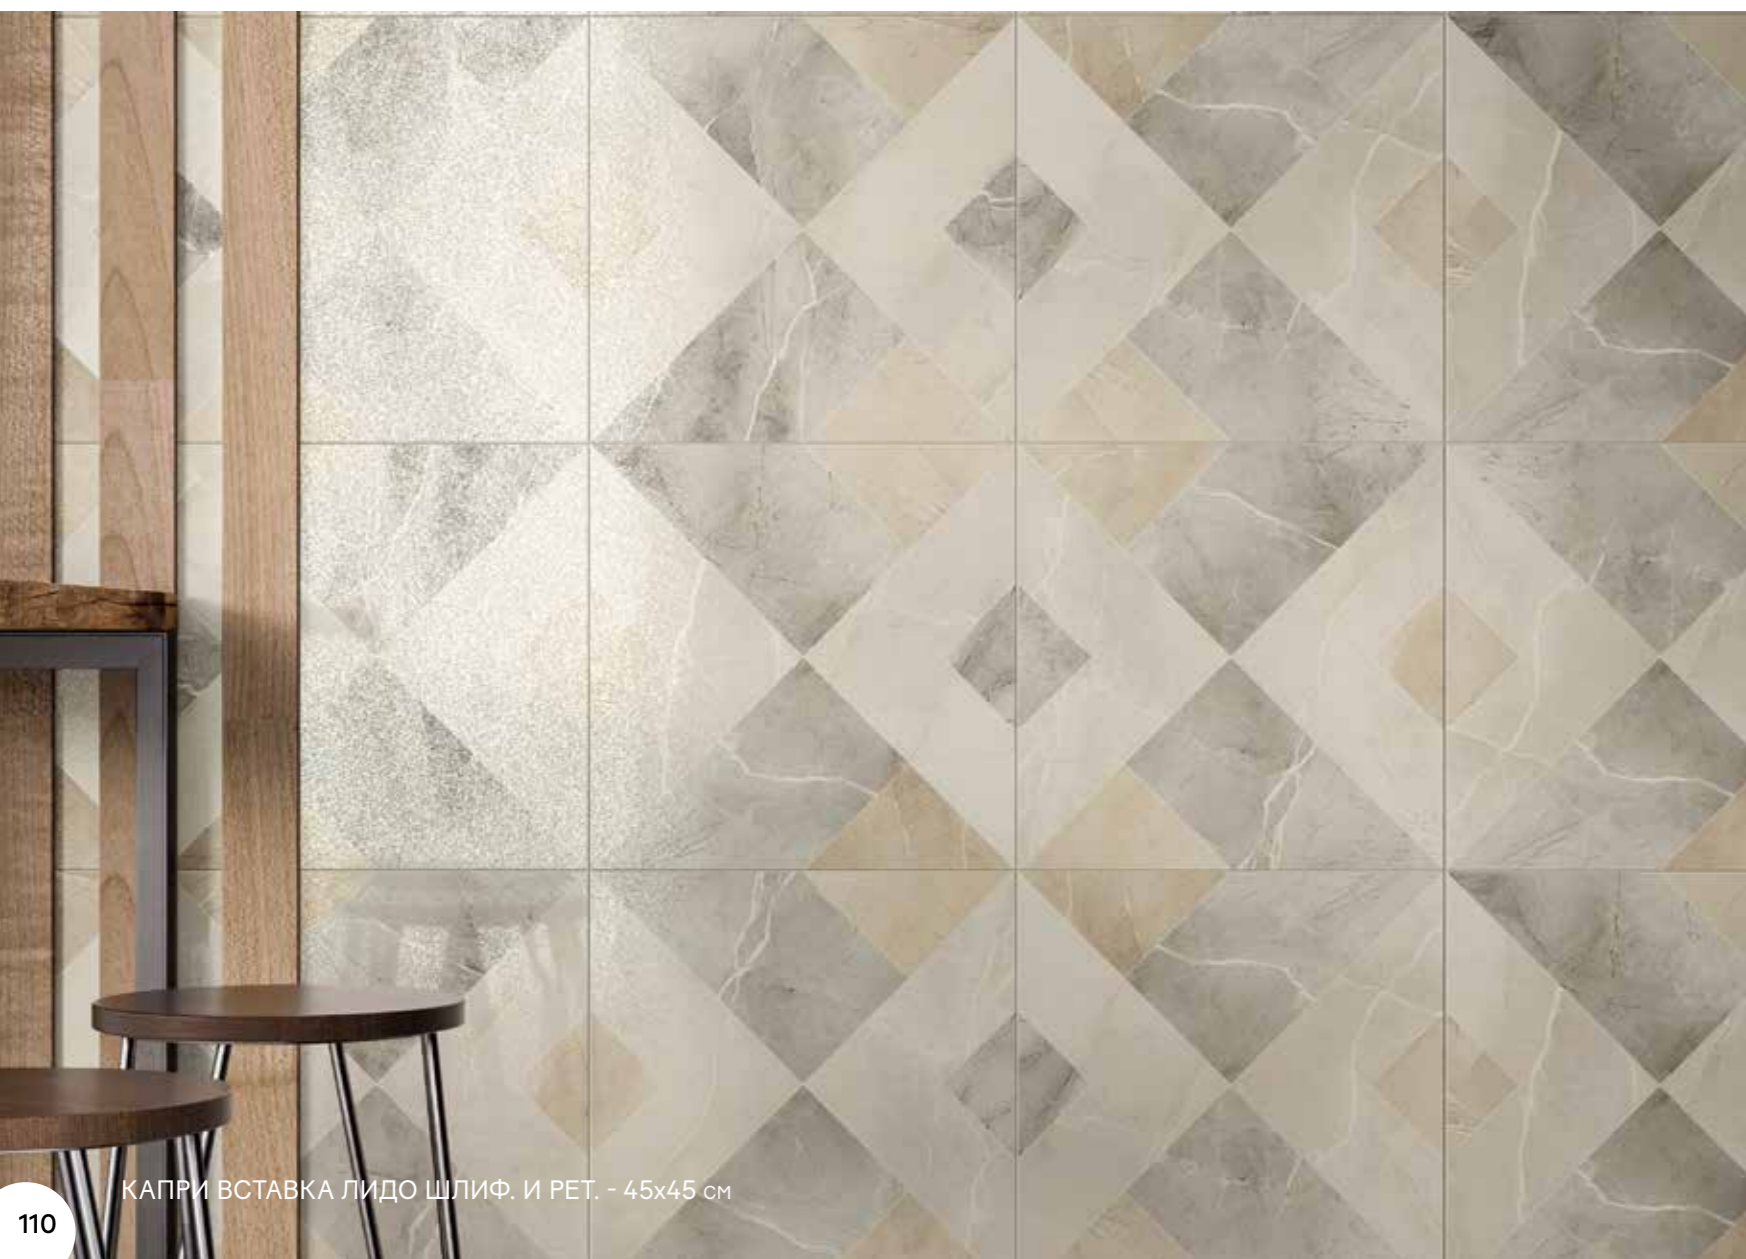

PEI 4

СПЕЦИАЛЬНЫЕ ИЗДЕЛИЯ ♦

СТУПЕНЬ ФРОНТАЛЬНАЯ *

33x45 см
Шлиф. и Рет.

СТУПЕНЬ УГЛОВАЯ ЛЕВАЯ *

33x45 см
Шлиф. и Рет.

СТУПЕНЬ УГЛОВАЯ ПРАВАЯ *

33x45 см
Шлиф. и Рет.