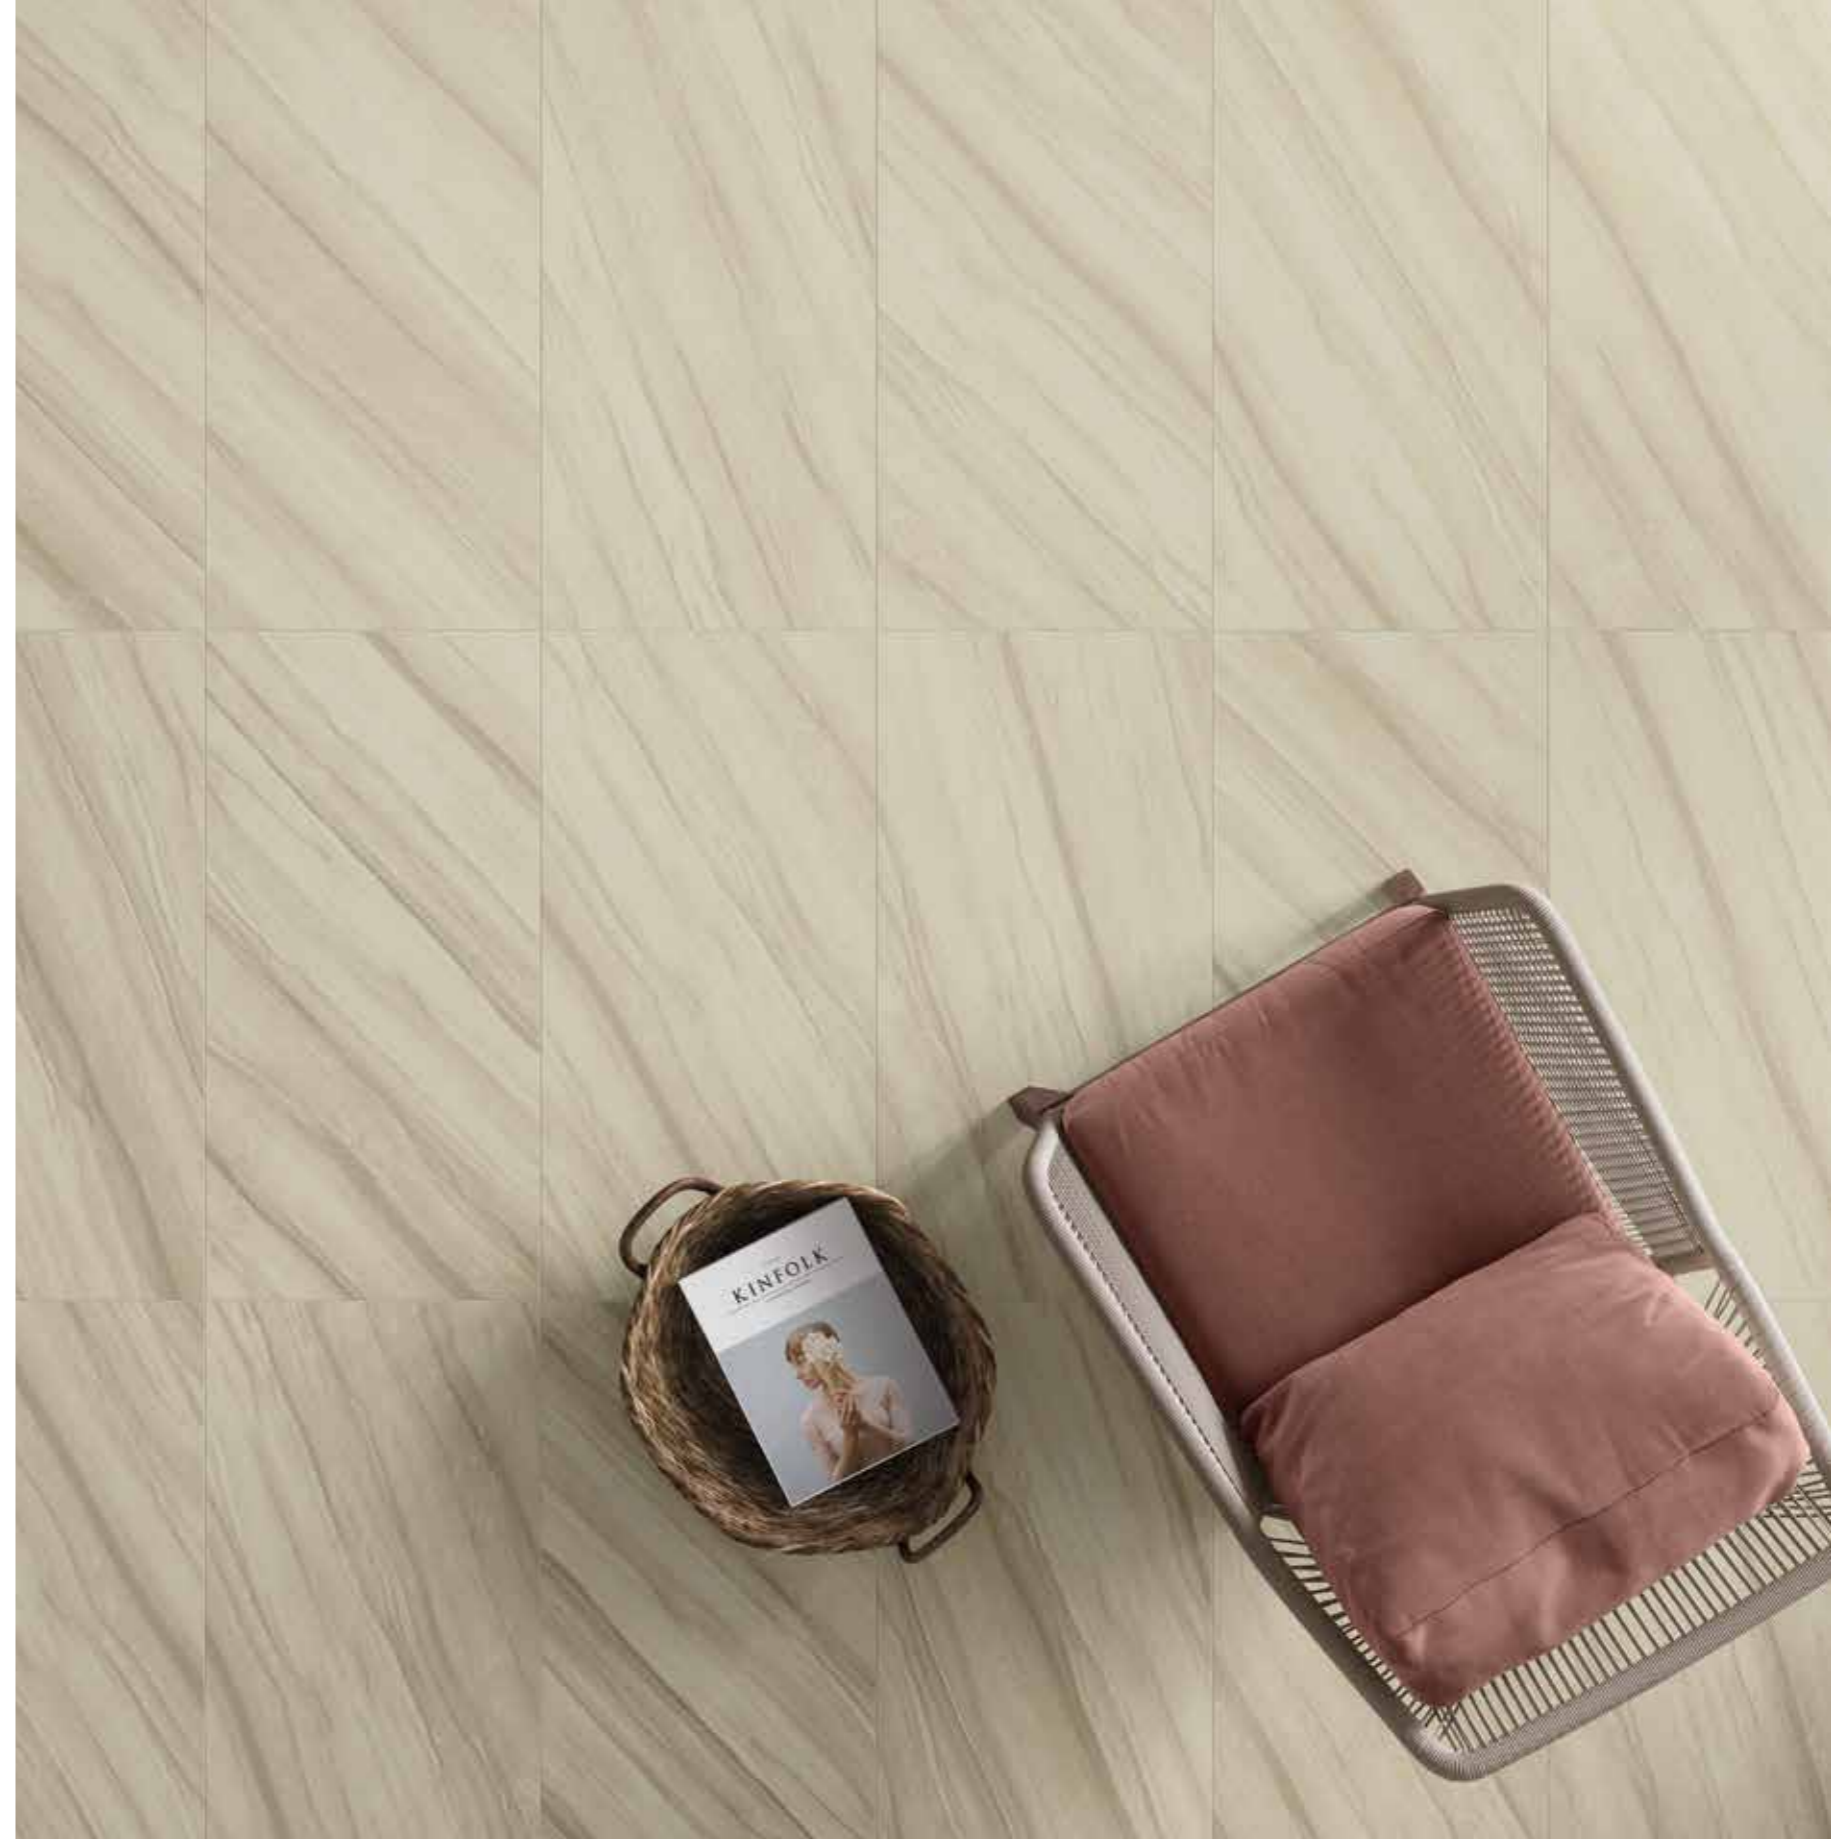

**БЕЖ
ТАТАМИ**
НАТ. И РЕТ. - 22,5x90 см

**ТРЕВИ
БЕЖ**
НАТ. И РЕТ. - 45x90 см