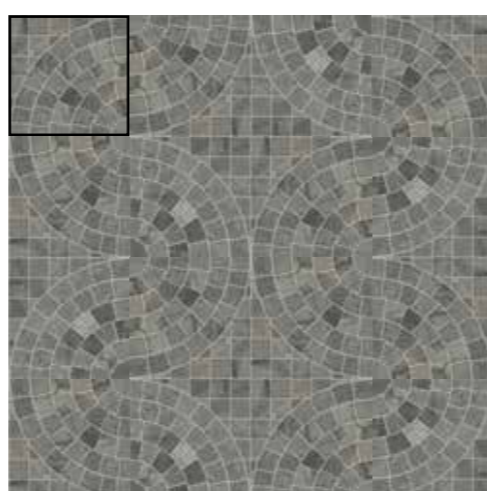

СХЕМА УКЛАДКИ 2