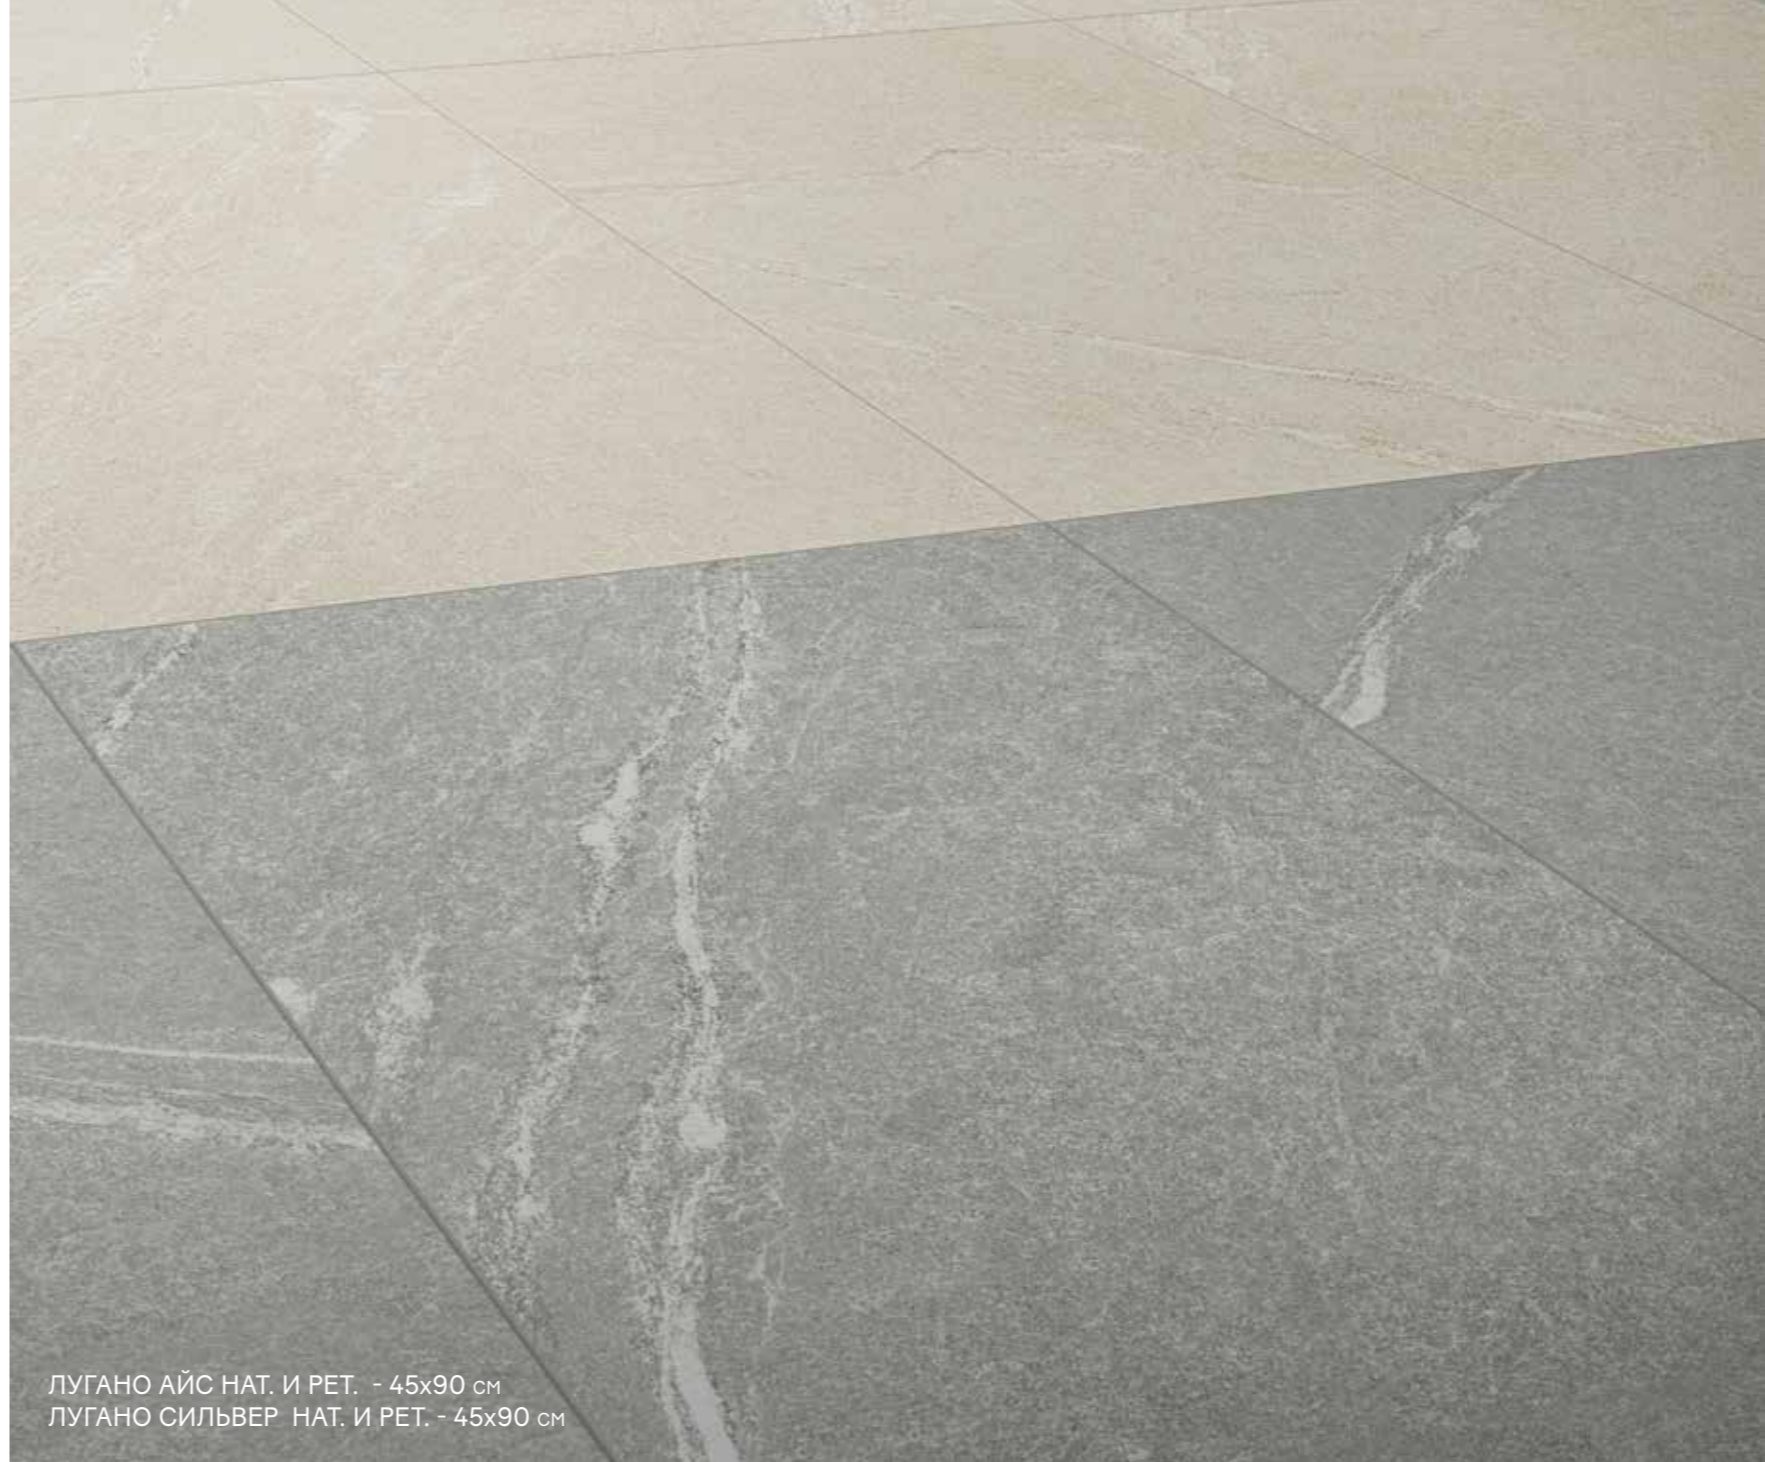

ЛУГАНО АЙС НАТ. И РЕТ. - 45x90 см
ЛУГАНО СИЛЬВЕР НАТ. И РЕТ. - 45x90 см

СПЕЦИАЛЬНЫЕ ИЗДЕЛИЯ ♦

♦ Дополнительную информацию о специальных изделиях смотрите на странице 290

* Имеется во всех цветах