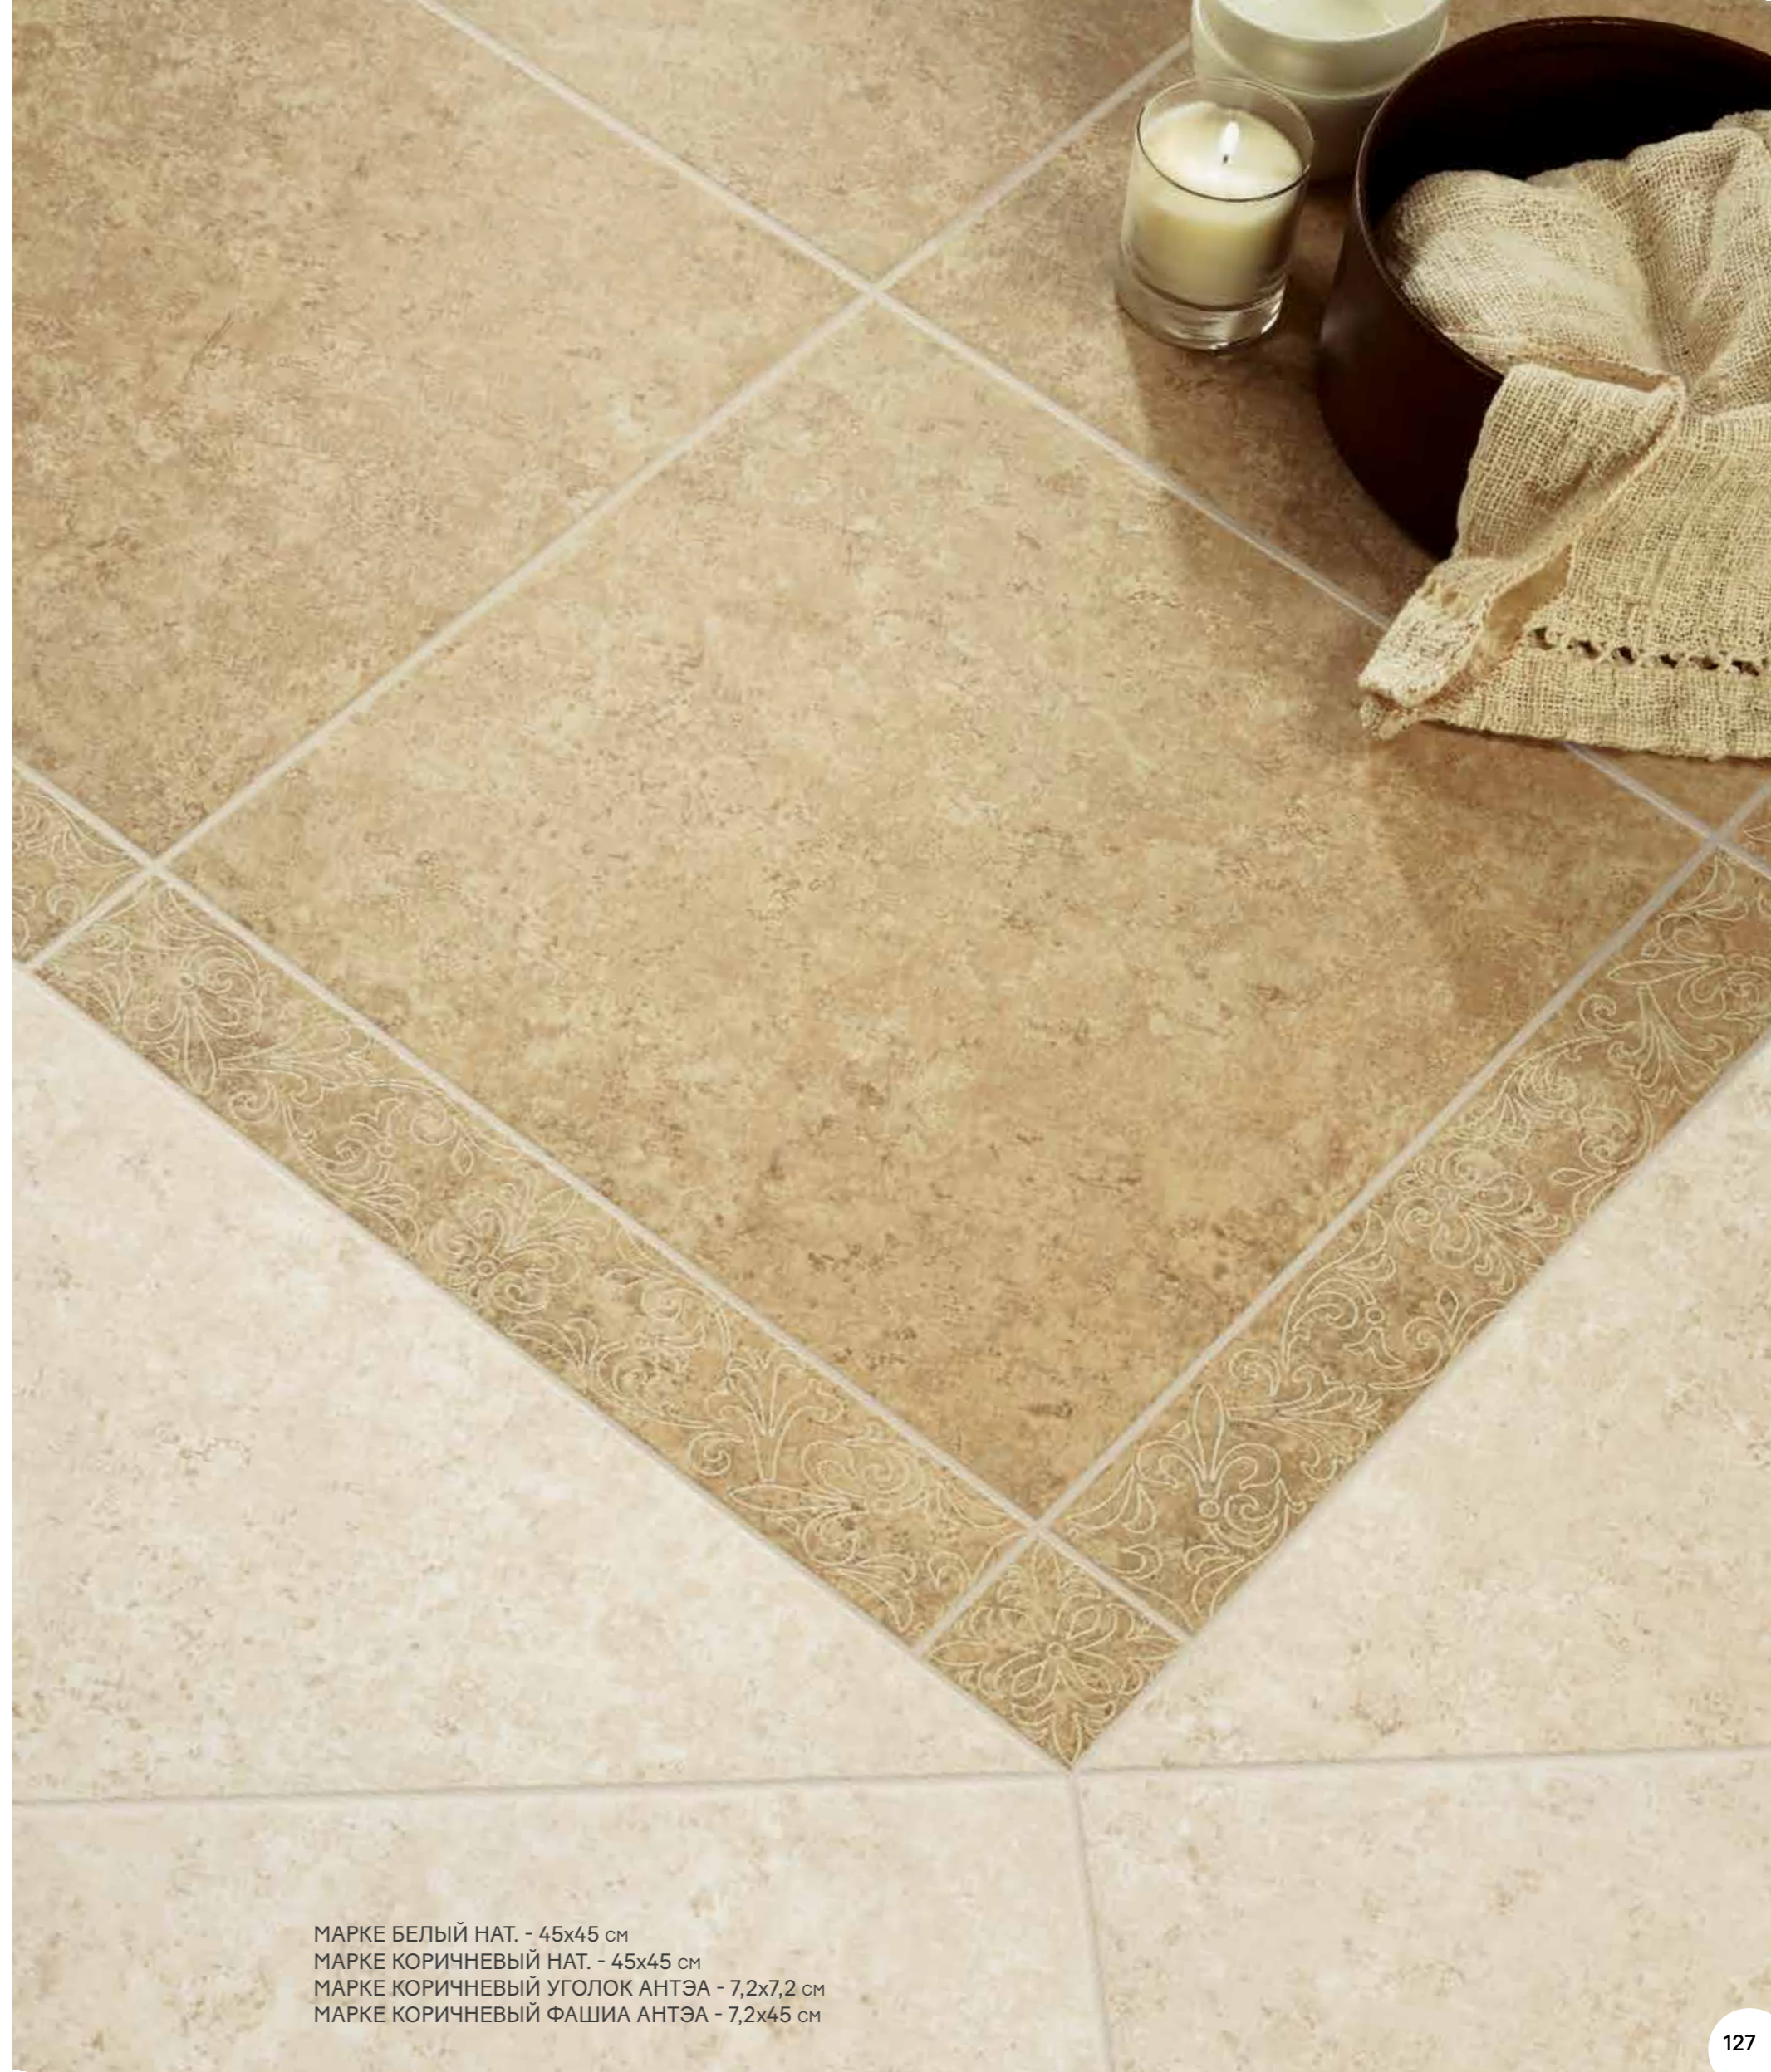

МАРКЕ

МАРКЕ – это коллекция керамогранита, которая имитирует красоту мрамора.

Теплые оттенки идеально подойдут для оформления частных и коммерческих интерьеров.

ЦВЕТА

БЕЛЫЙ

КОРИЧНЕВЫЙ

МАРКЕ БЕЛЫЙ НАТ. - 45x45 см
МАРКЕ КОРИЧНЕВЫЙ НАТ. - 45x45 см
МАРКЕ КОРИЧНЕВЫЙ УГОЛОК АНТЭА - 7,2x7,2 см
МАРКЕ КОРИЧНЕВЫЙ ФАШИА АНТЭА - 7,2x45 см