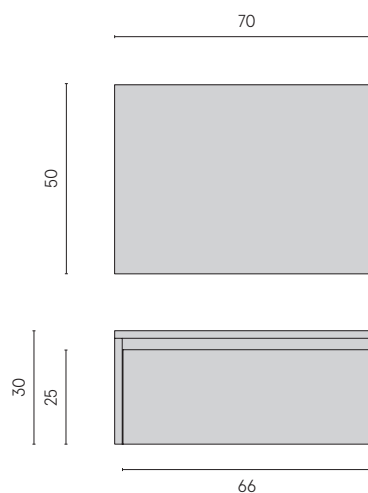

2. МОНТАЖ

ЦВЕТ ТУМБЫ

ВНЕШНЯЯ ПОВЕРХНОСТЬ
Ламинированная поверхность с эффектом натурального дуба

ВНУТРЕННЯЯ ПОВЕРХНОСТЬ
Ламинированная поверхность с эффектом натурального дуба

ВНИМАНИЕ : для безопасной и соответствующей установки необходимо обратиться к профессионалу.