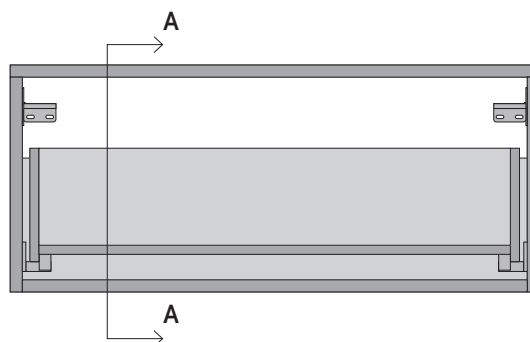

GAIN

ТУМБА 70 WOOD

1. ИНФОРМАЦИЯ О ПРОДУКТЕ

Подвесная тумба, которая гармонично сочетается с раковинами из линейки Fly. Размеры 70x50xh30 см.

Дверцы с амортизацией, внешняя и внутренняя поверхности - ламинированная с эффектом натурального дуба.

2. МОНТАЖ

A-A

ВНИМАНИЕ : для безопасной и соответствующей установки необходимо обратиться к профессионалу.